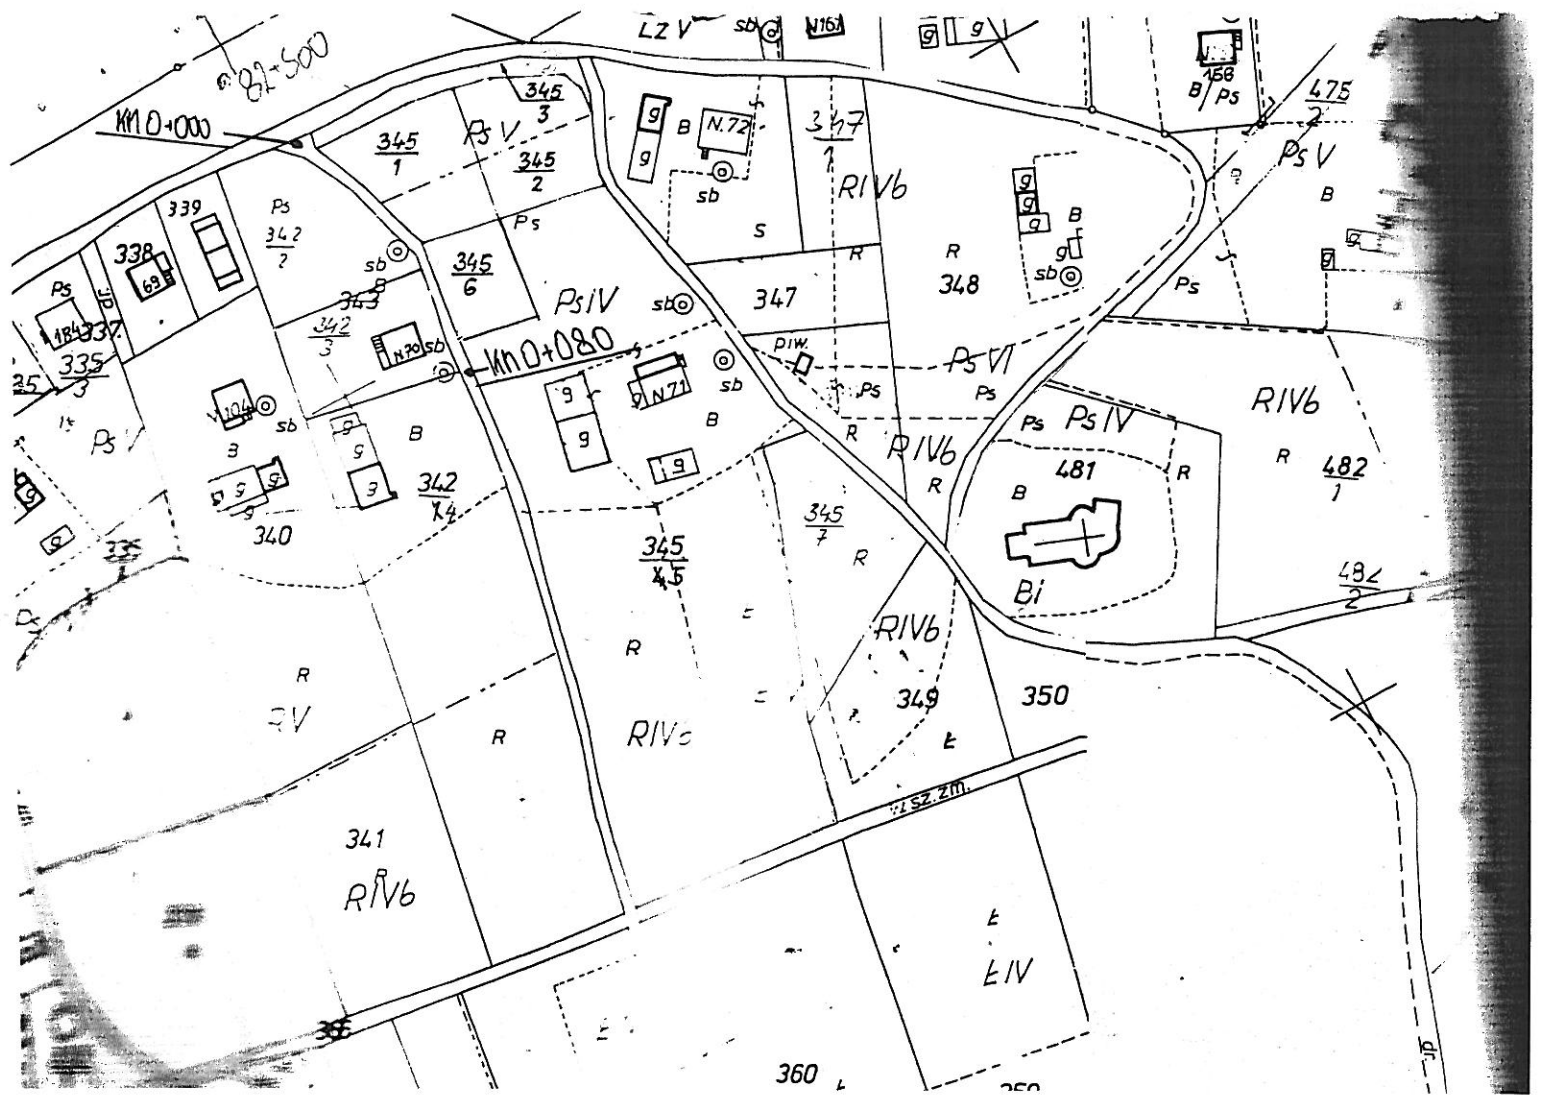

Mapa pogładowa

**Modernizacja drogi gminnej koło Cempy w m. Czaczów
w km 0+300-0+450**

4322102
4322102

Arkusz 1

Mapa pogładowa

Modernizacja drogi gminnej koło Trojanów w m. Składziste
w km 0+000-0+034

Mapa poglądowa

Modernizacja drogi gminnej koło Kotlarskich w m. Maciejowa w km 0+500-0+545

Mapa poglądowa

Modernizacja drogi gminnej koło Kłozego w m. Łabowa
w km 0+000-0+080

Mapa poglądowa

Modernizacja drogi gminnej koło Barana w m. Łabowa w km 0+000-0+105