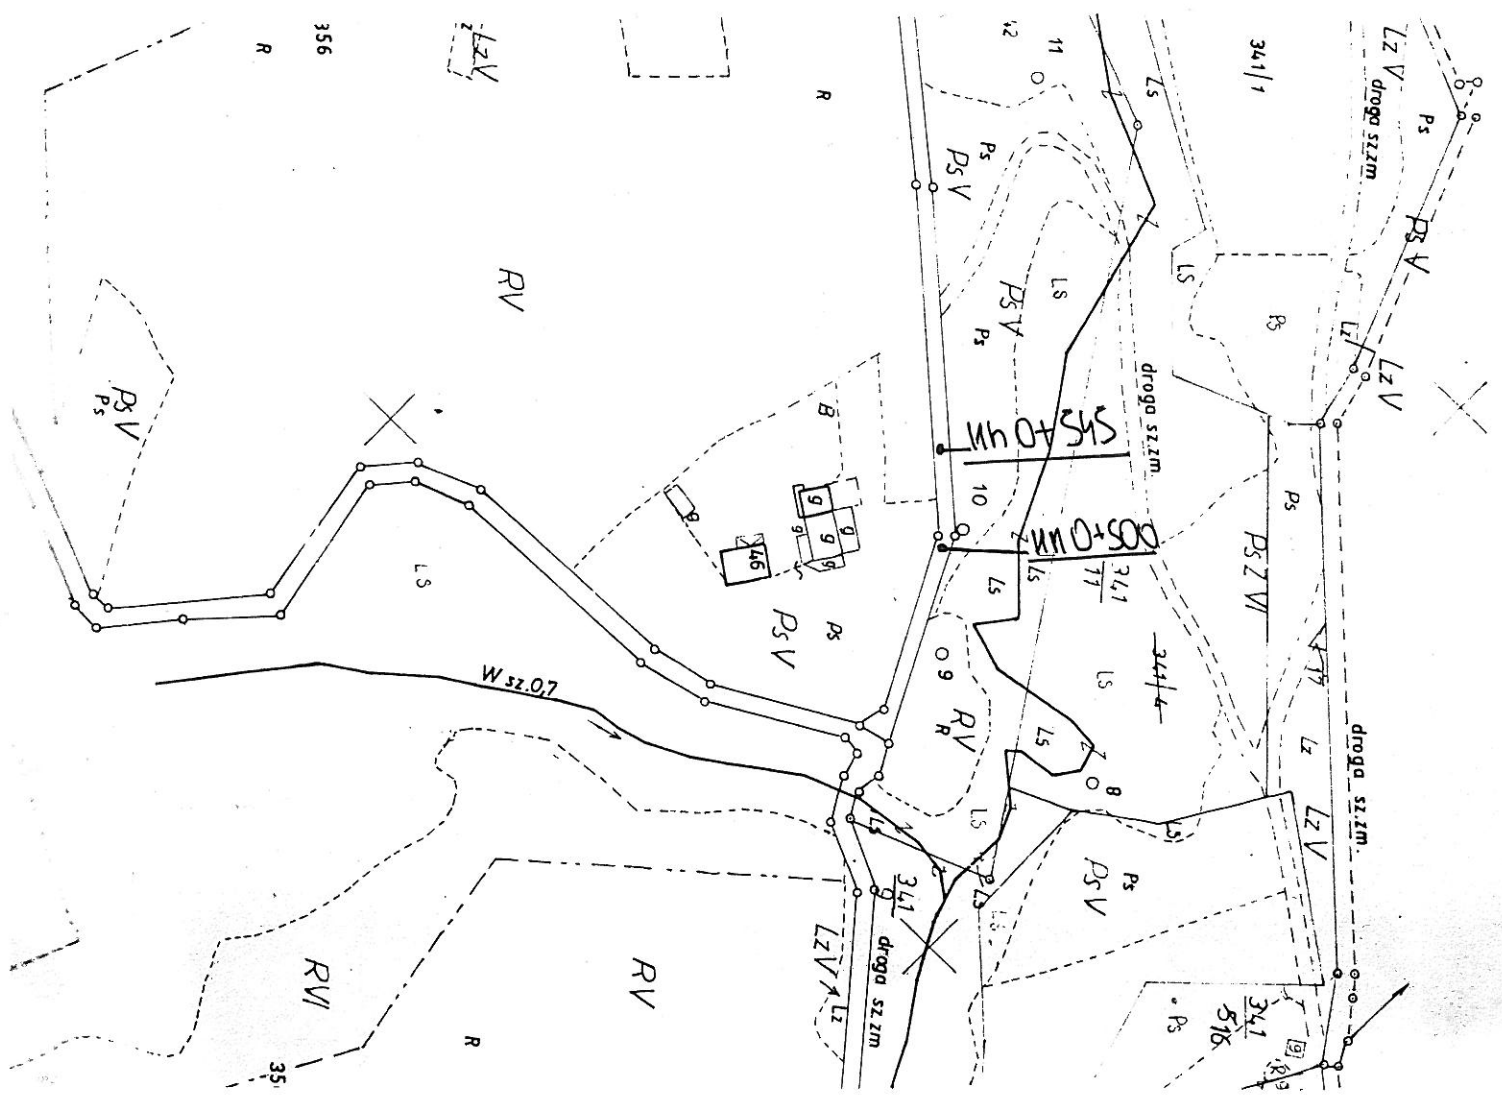

Mapa pogładowa

**Modernizacja drogi gminnej koło Cempy w m. Czaczów
w km 0+300-0+450**

4322102
4322102

Arkusz 1

Mapa pogładowa

Modernizacja drogi gminnej koło Trojanów w m. Składziste
w km 0+000-0+034

Mapa poglądowa

Modernizacja drogi gminnej koło Kotlarskich w m. Maciejowa w km 0+500-0+545

Mapa poglądowa

Modernizacja drogi gminnej koło Kłozego w m. Łabowa
w km 0+000-0+080

Mapa poglądowa

Modernizacja drogi gminnej koło Barana w m. Łabowa w km 0+000-0+105