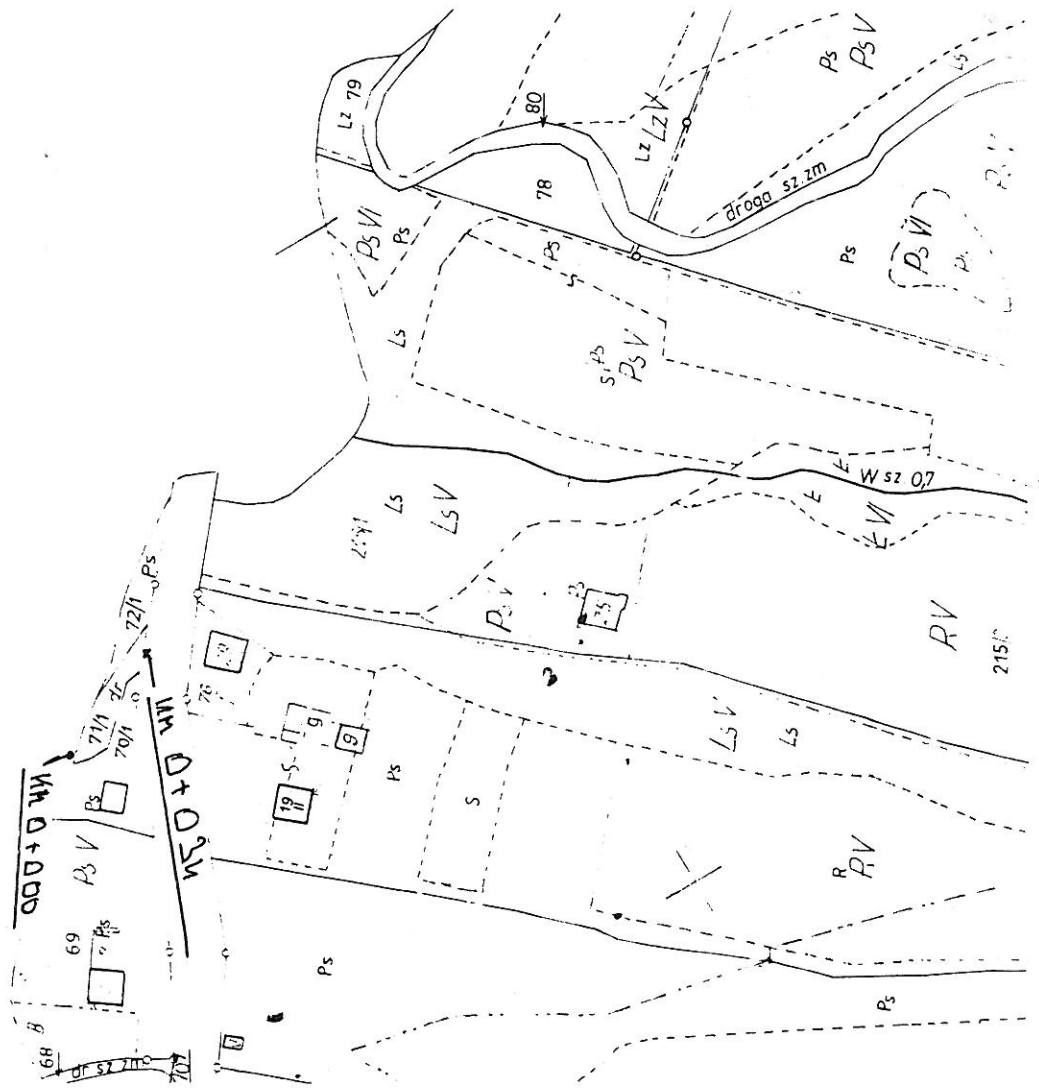

Mapa pogładowa

**Modernizacja drogi gminnej koło Cempy w m. Czaczów
w km 0+300-0+450**

4322102
4322102

Arkusz 1

Mapa pogładowa

Modernizacja drogi gminnej koło Trojanów w m. Składziste
w km 0+000-0+034

Mapa poglądowa

Modernizacja drogi gminnej koło Kotlarskich w m. Maciejowa w km 0+500-0+545

Mapa poglądowa

Modernizacja drogi gminnej koło Kłozego w m. Łabowa
w km 0+000-0+080

Mapa poglądowa

Modernizacja drogi gminnej koło Barana w m. Łabowa w km 0+000-0+105