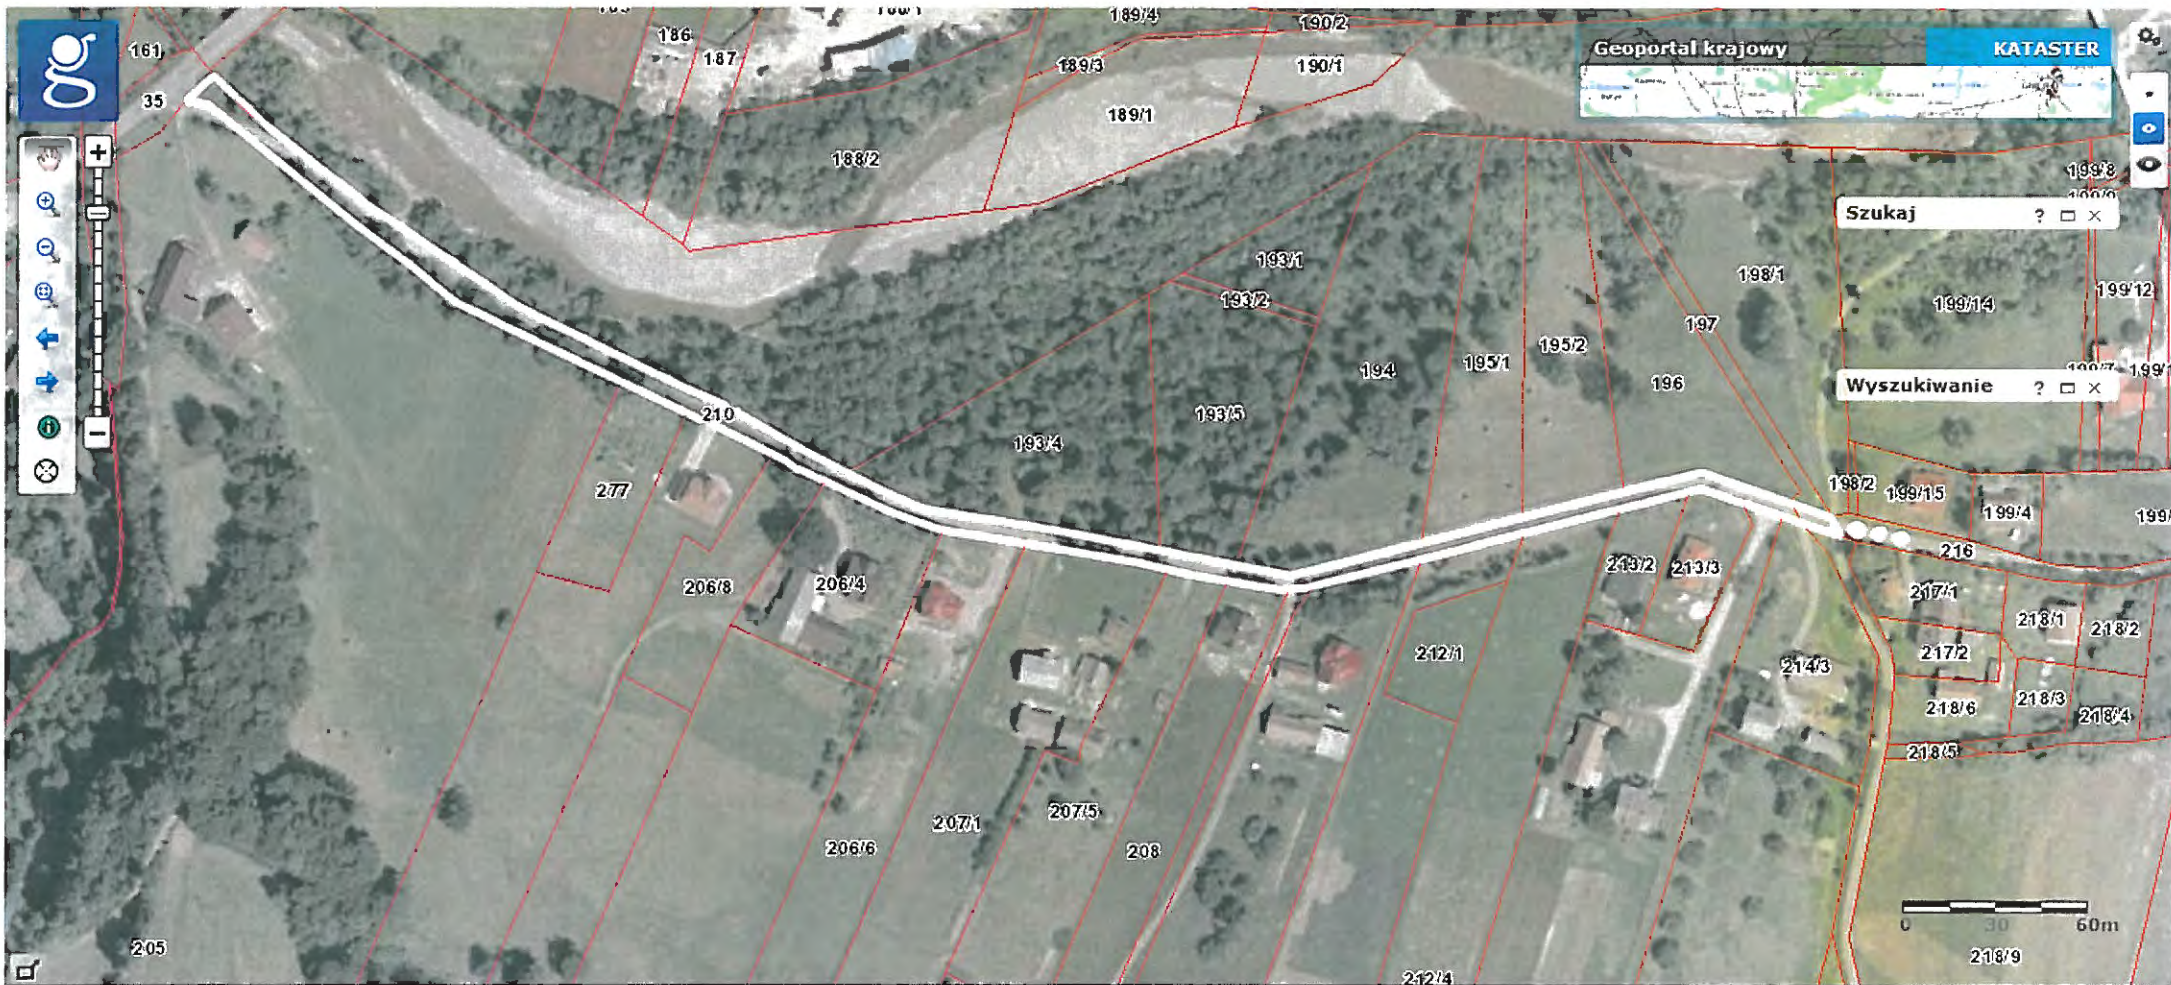

Maciejowa - Plac zabaw, boisko ze sztuczną nawierzchnią

Działka: 181/2

Powierzchnia: 7400m²

Maciejowa - Remont drogi gminnej koło Zaczyka

Działka: 172

Powierzchnia: 600m²

Maciejowa - Remont drogi gminnej koło Zarotyńskiej

Działka: 301

Powierzchnia: 200m²

Maciejowa - Remont drogi gminnej koło Nowaka

Działka: 352

Powierzchnia: 800m²

Maciejowa - Wykonanie oświetlenia ulicznego w/c drogi gminnej Czaczów - Maciejowa - Feleczyn w m. Maciejowa (część 1)

Działki: 210, 216, 251/1, 265/1 (tutaj: 210)

Długość: 900mb

Maciejowa - Wykonanie oświetlenia ulicznego w/c drogi gminnej Czaczów - Maciejowa - Feleczyn w m. Maciejowa (część 2)

Działki: 210, 216, 251/1, 265/1 (tutaj: 216)

Długość: 900mb

Maciejowa - Wykonanie oświetlenia ulicznego w/c drogi gminnej Czaczów - Maciejowa - Feleczyn w m. Maciejowa (część 3)

Działki: 210, 216, 251/1, 265/1 (tutaj: 251/1)

Długość: 900mb

Maciejowa - Wykonanie oświetlenia ulicznego w/c drogi gminnej Czaczów - Maciejowa - Feleczyn w m. Maciejowa (część 4)