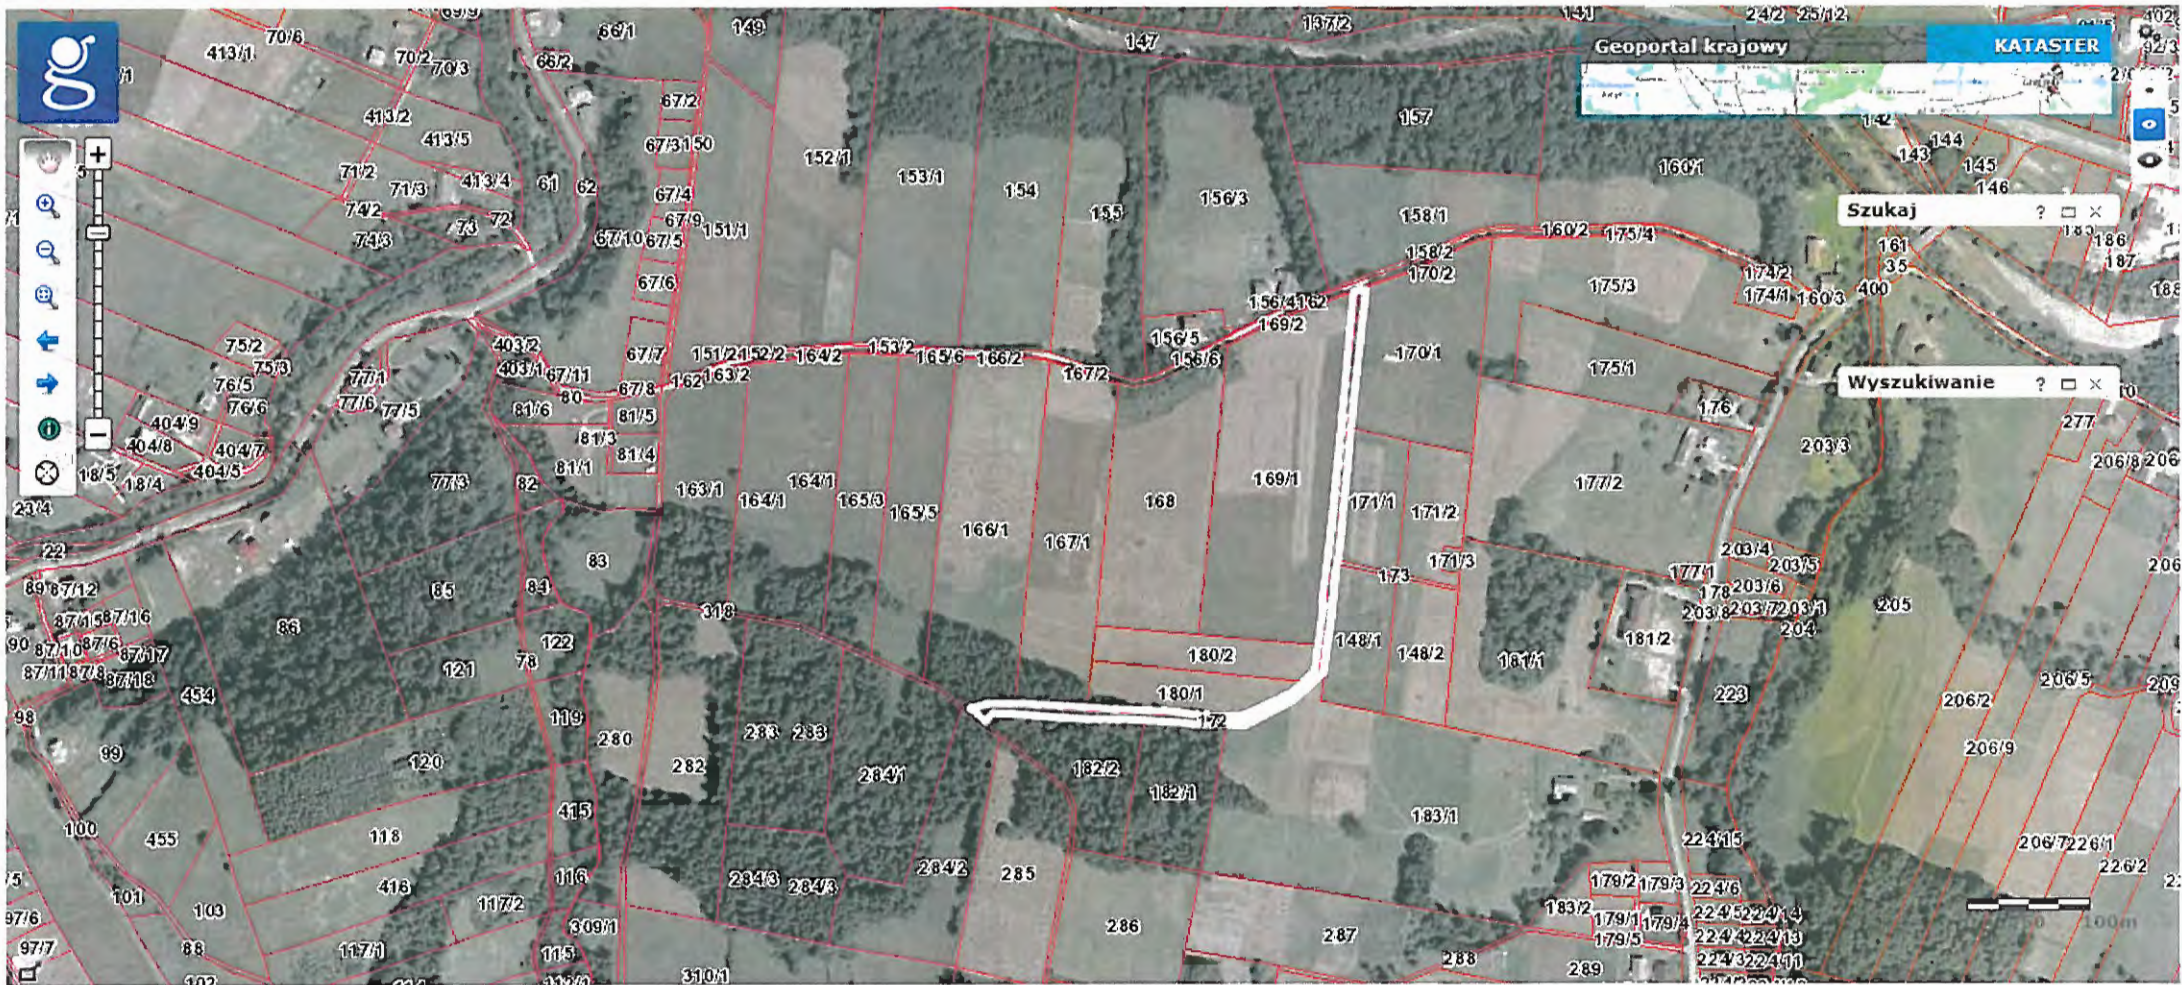

Maciejowa - Plac zabaw, boisko ze sztuczną nawierzchnią

Działka: 181/2

Powierzchnia: 7400m²

Maciejowa - Remont drogi gminnej koło Zaczyka

Działka: 172

Powierzchnia: 600m²

Maciejowa - Remont drogi gminnej koło Zarotyńskiej

Działka: 301

Powierzchnia: 200m²

Maciejowa - Remont drogi gminnej koło Nowaka

Działka: 352

Powierzchnia: 800m²

Maciejowa - Wykonanie oświetlenia ulicznego w/c drogi gminnej Czaczów - Maciejowa - Feleczyn w m. Maciejowa (część 1)

Działki: 210, 216, 251/1, 265/1 (tutaj: 210)

Długość: 900mb

Maciejowa - Wykonanie oświetlenia ulicznego w/c drogi gminnej Czaczów - Maciejowa - Feleczyn w m. Maciejowa (część 2)

Działki: 210, 216, 251/1, 265/1 (tutaj: 216)

Działki: 210, 216, 251/1, 265/1 (tutaj: 265/1)

Długość: 900mb

Maciejowa - Remont drogi gminnej koło Plebani

Działka: 406/2, 201/3

Powierzchnia: 640m²