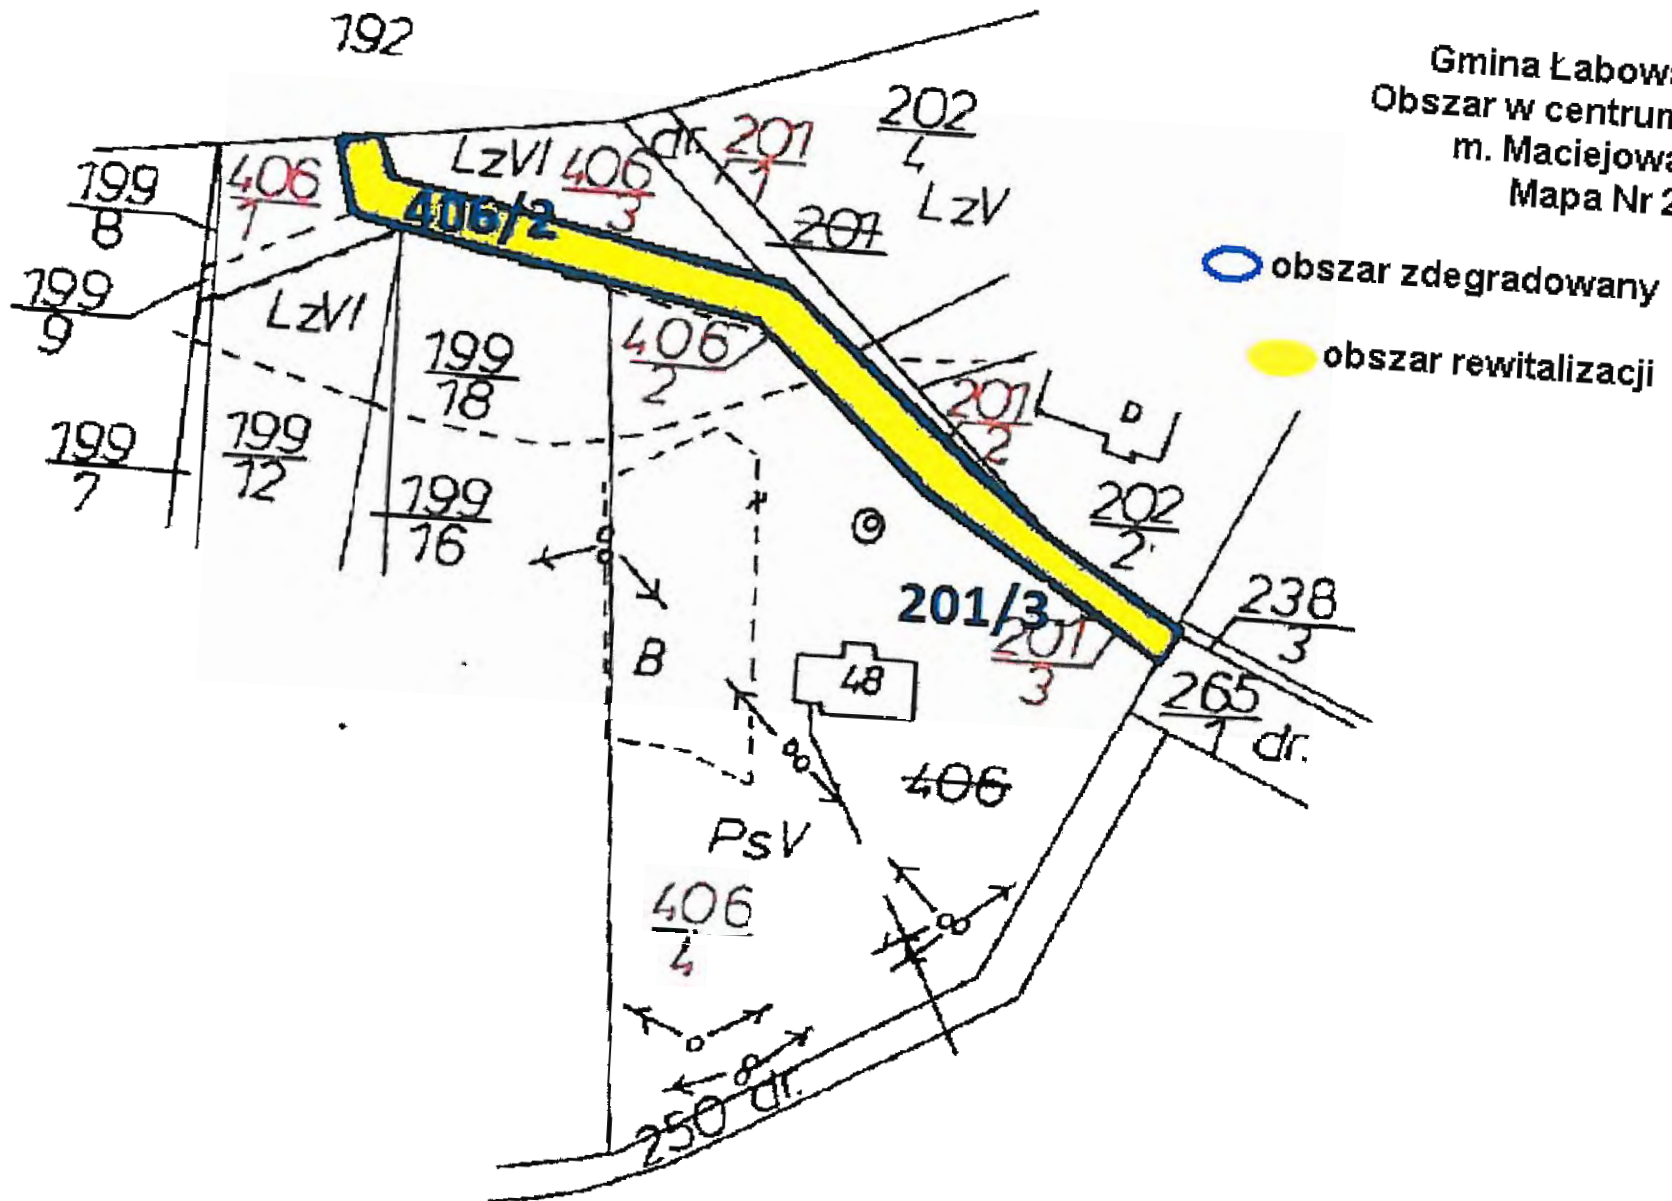

Załącznik nr 3
do uchwały Nr XXVIII /175/ 2016
Rady Gminy Łabowa
z dnia 7 listopada 2016 r.

Gmina Łabowa
Obszar w centrum
m. Maciejowa
Mapa Nr 1

-  obszar zdegradowany
-  obszar rewitalizacji

Załącznik nr 3
do uchwały Nr XXVIII /175/ 2016
Rady Gminy Łabowa
z dnia 7 listopada 2016 r.

Gmina Łabowa
Obszar w centrum
m. Maciejowa
Mapa Nr 2

Załącznik nr 3
do uchwały Nr XXVIII /175/ 2016
Rady Gminy Łabowa
z dnia 7 listopada 2016 r.

Gmina Łabowa
Obszar w centrum
m. Maciejowa
Mapa Nr 4

-  obszar zdegradowany
-  obszar rewitalizacji

Załącznik nr 3
do uchwały Nr XXVIII /175/ 2016
Rady Gminy Łabowa
z dnia 7 listopada 2016 r.

Załącznik nr 3
do uchwały Nr XXVIII /175/ 2016
Rady Gminy Labowa
z dnia 7 listopada 2016 r.

Gmina Labowa
Obszar w centrum
m. Maciejowa
Mapa Nr 6

Gmina Łabowa
Obszar w centrum
m. Maciejowa
Mapa Nr 9

 obszar zdegradowany

 obszar rewitalizacji