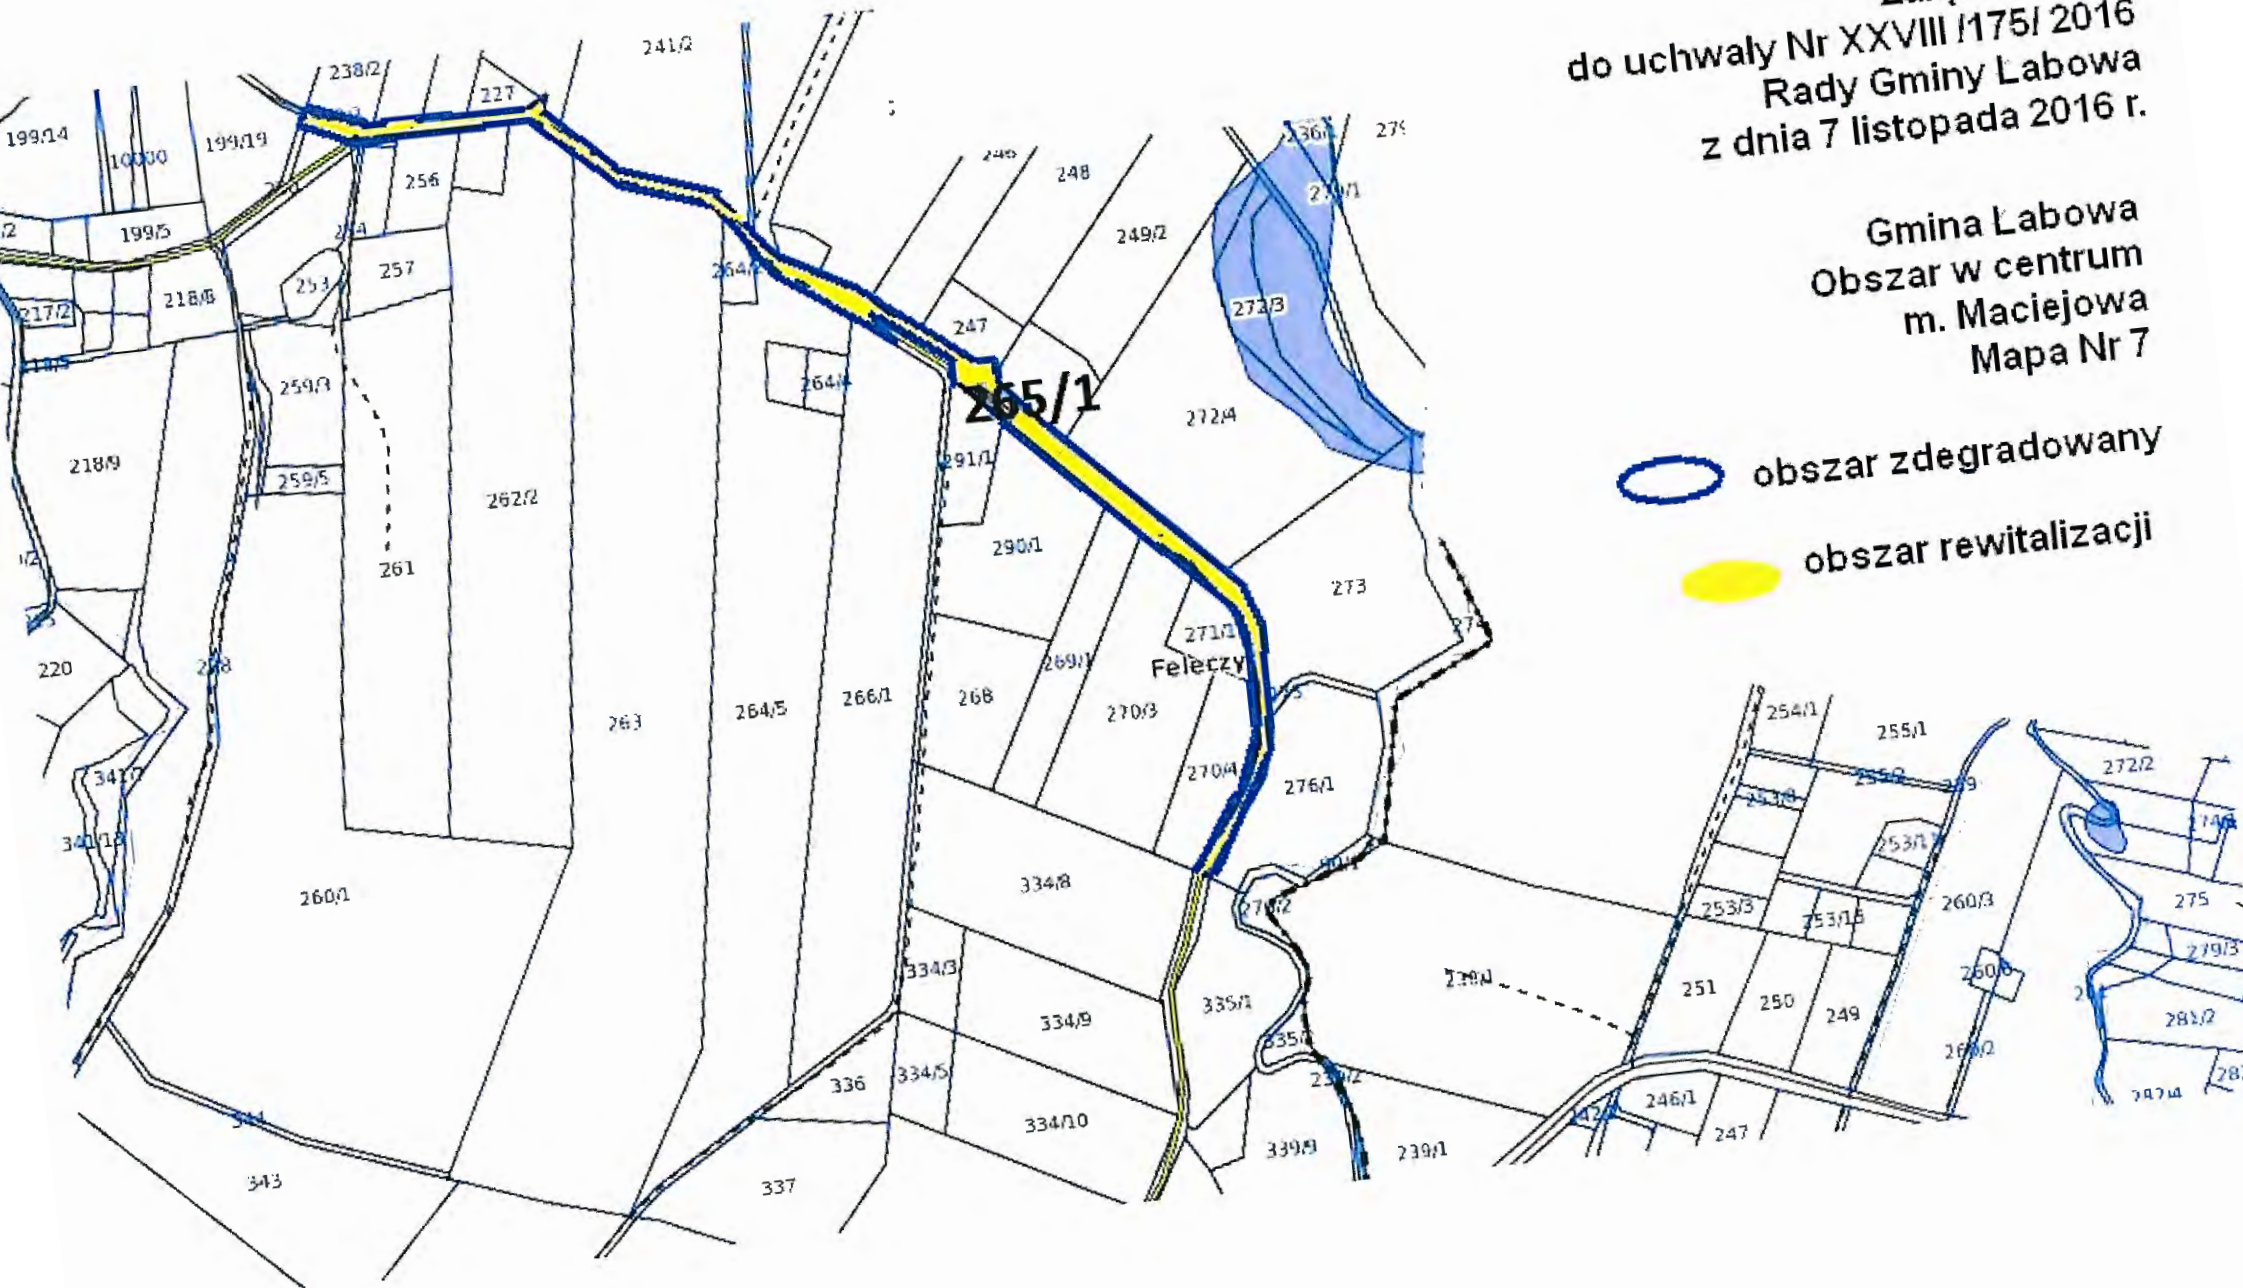

Gmina Łabowa
Obszar w centrum
m. Maciejowa
Mapa Nr 2

Załącznik nr 3
do uchwały Nr XXVIII /175/ 2016
Rady Gminy Łabowa
z dnia 7 listopada 2016 r.

Gmina Łabowa
Obszar w centrum
m. Maciejowa
Mapa Nr 4

-  obszar zdegradowany
-  obszar rewitalizacji

Załącznik nr 3
do uchwały Nr XXVIII /175/ 2016
Rady Gminy Łabowa
z dnia 7 listopada 2016 r.

Załącznik nr 3
do uchwały Nr XXVIII /175/ 2016
Rady Gminy Labowa
z dnia 7 listopada 2016 r.

Gmina Labowa
Obszar w centrum
m. Maciejowa
Mapa Nr 6

-  obszar zdegradowany
-  obszar rewitalizacji

Załącznik nr 3
do uchwały Nr XXVIII /175/ 2016
Rady Gminy Labowa
z dnia 7 listopada 2016 r.

Gmina Labowa
Obszar w centrum
m. Maciejowa
Mapa Nr 7

 obszar zdegradowany
 obszar rewitalizacji

Gmina Łabowa
Obszar w centrum
m. Maciejowa
Mapa Nr 9

 obszar zdegradowany

 obszar rewitalizacji