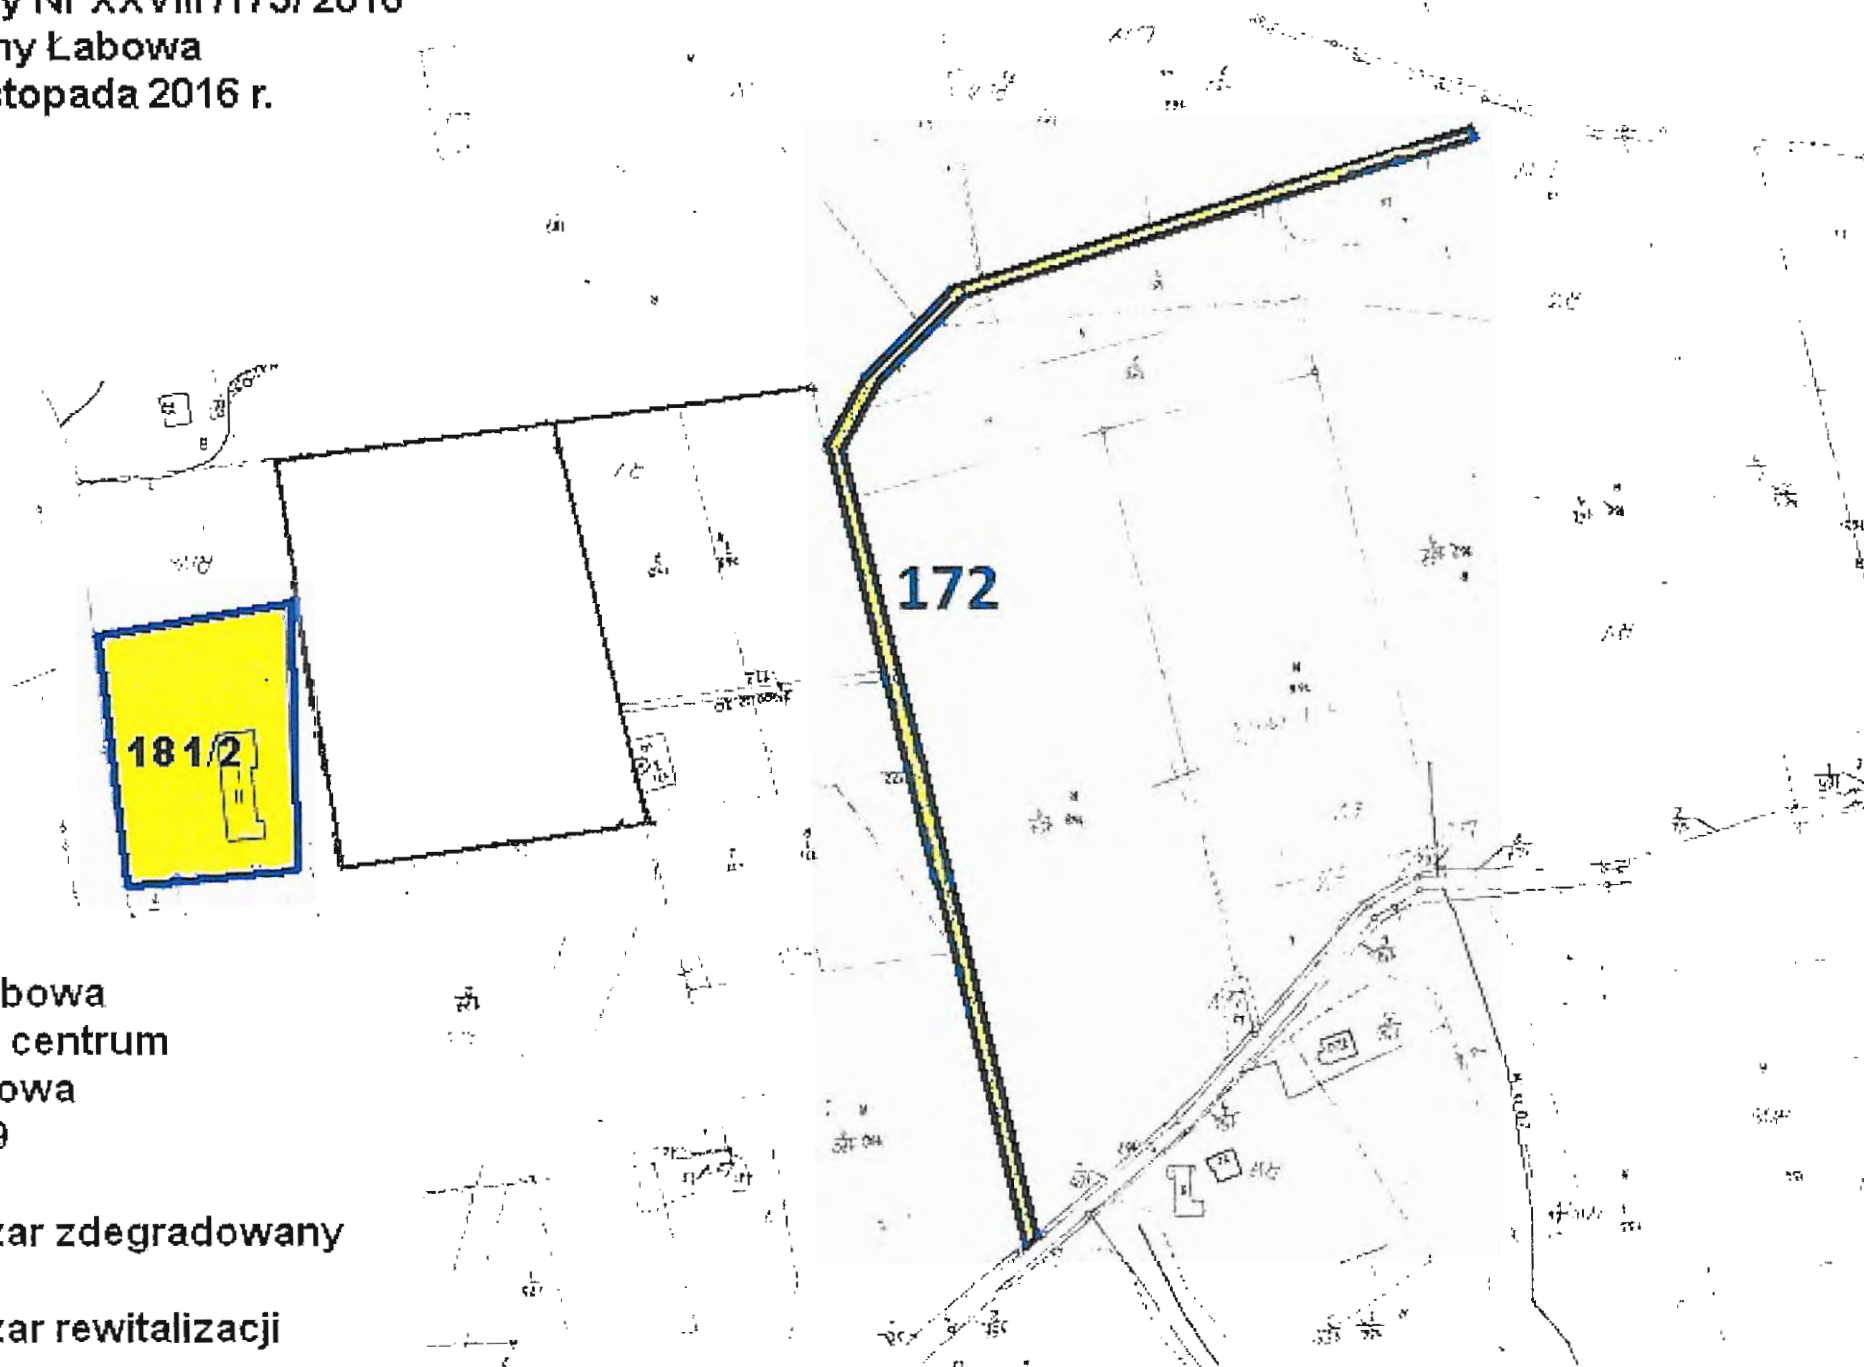

Załącznik nr 3
do uchwały Nr XXVIII /175/ 2016
Rady Gminy Łabowa
z dnia 7 listopada 2016 r.

Gmina Łabowa
Obszar w centrum
m. Maciejowa
Mapa Nr 9

obszar zdegradowany

obszar rewitalizacji