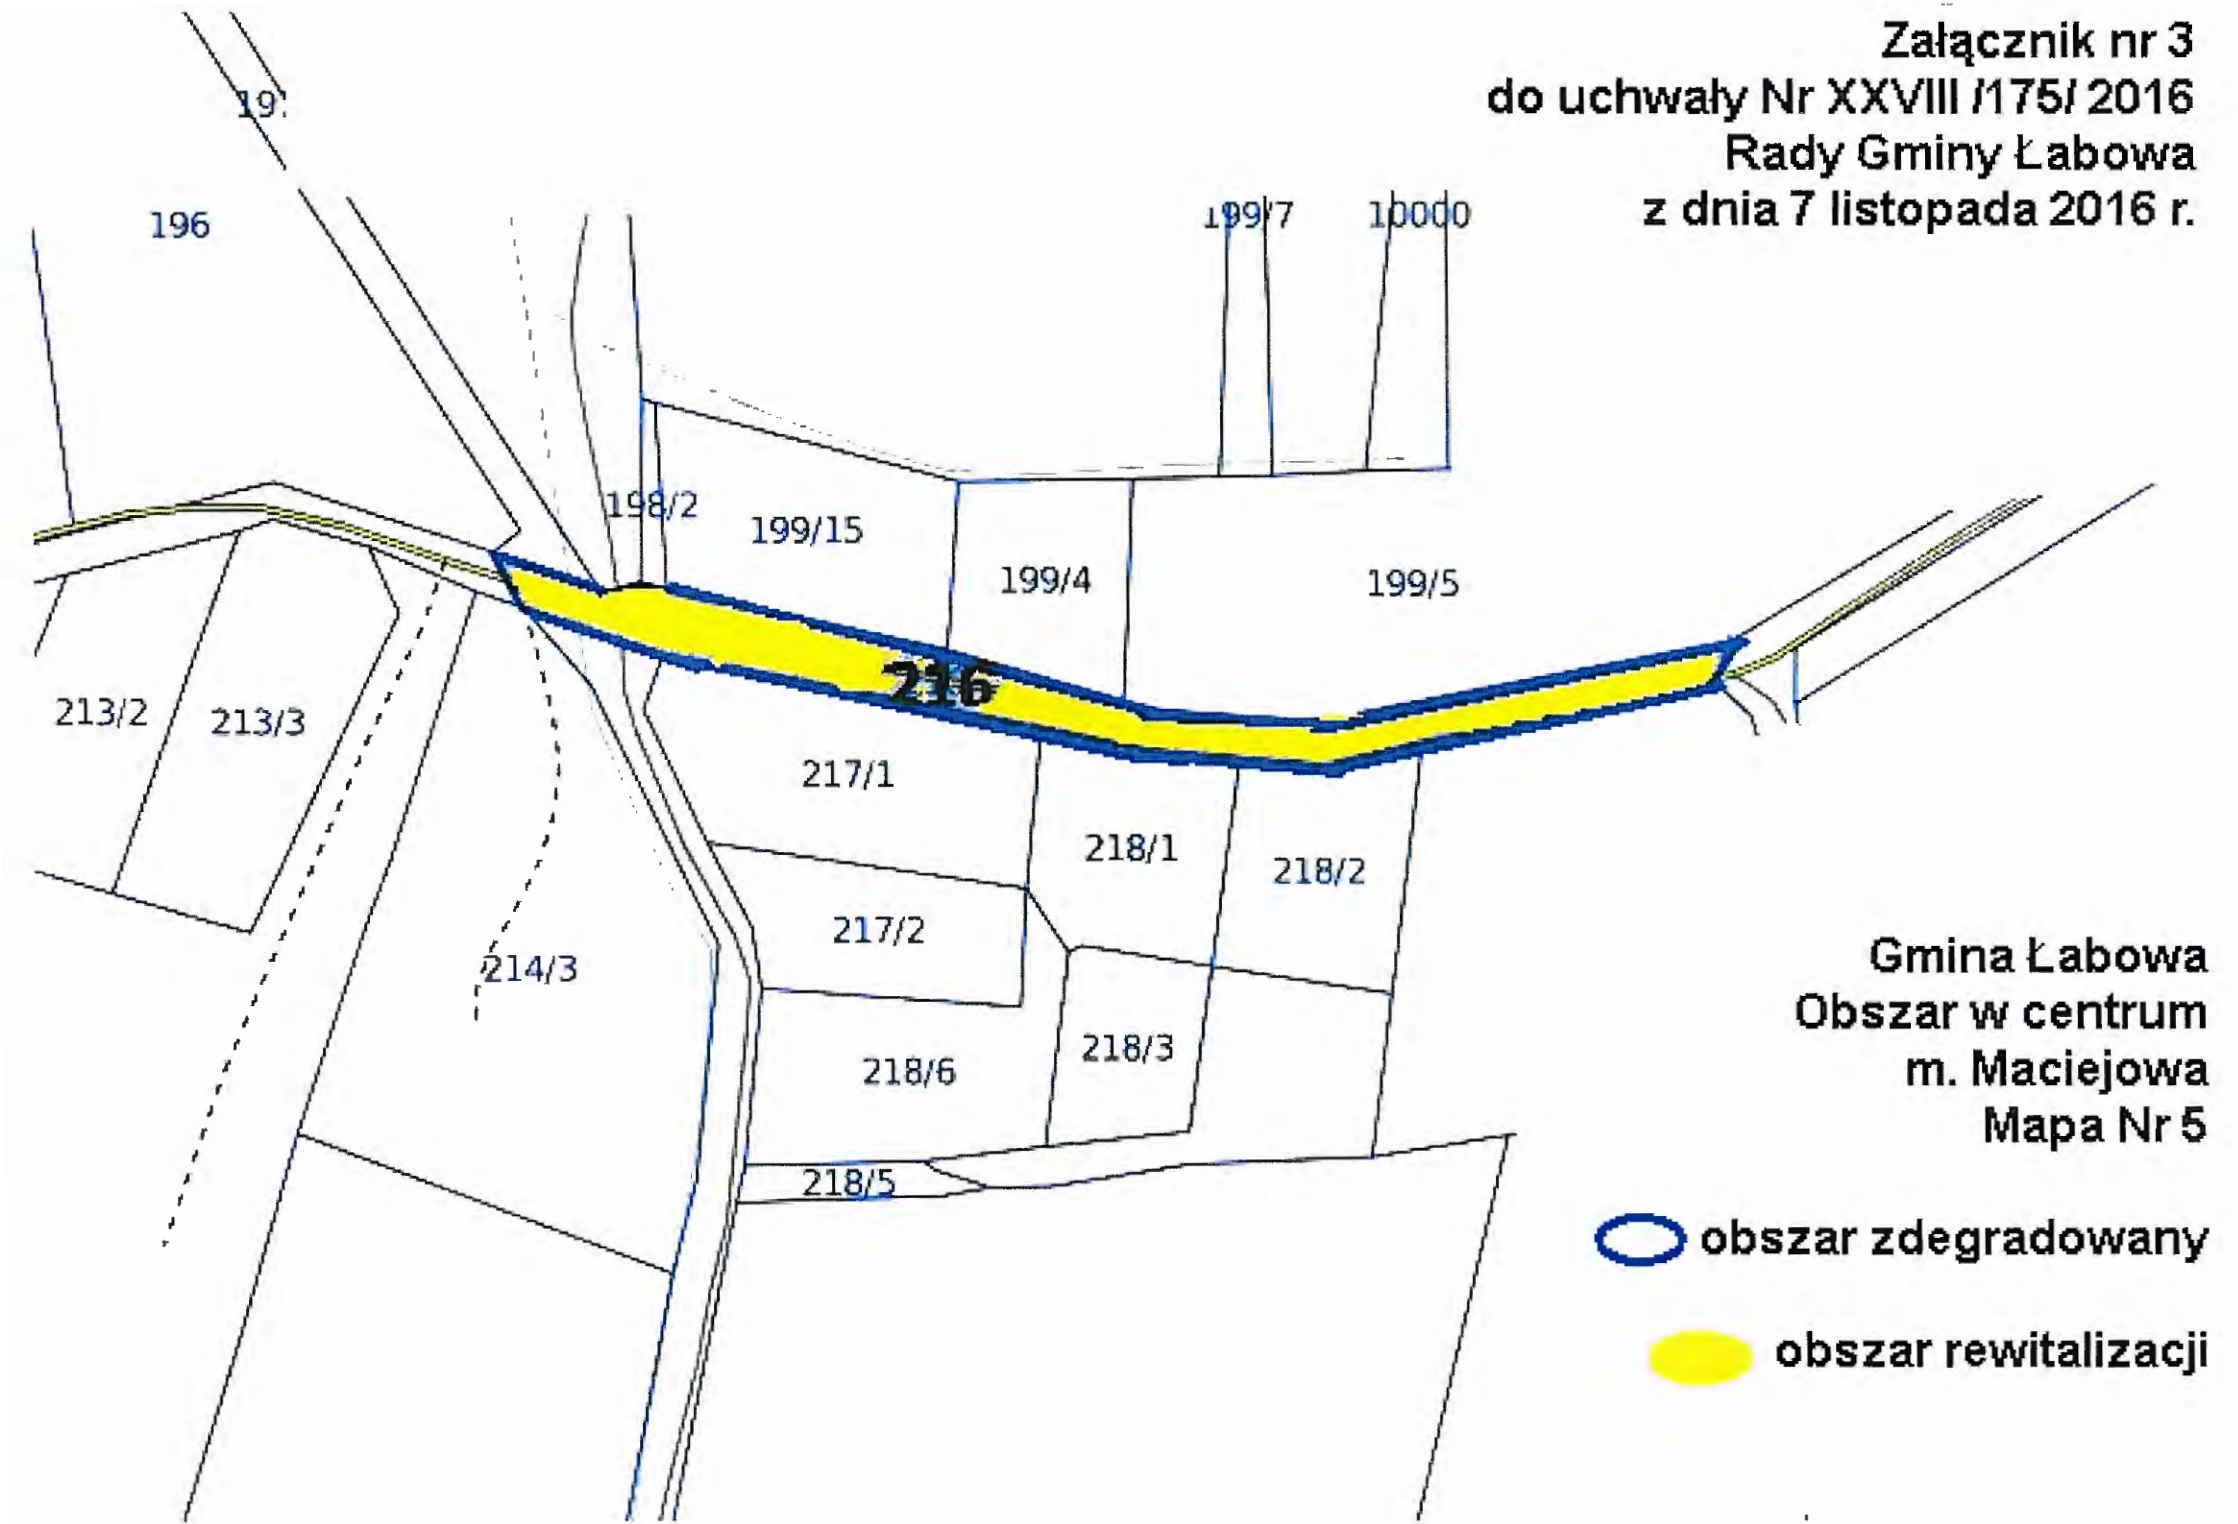

Załącznik nr 3
do uchwały Nr XXVIII /175/ 2016
Rady Gminy Łabowa
z dnia 7 listopada 2016 r.

Gmina Łabowa
Obszar w centrum
m. Maciejowa
Mapa Nr 1

-  obszar zdegradowany
-  obszar rewitalizacji

Załącznik nr 3
do uchwały Nr XXVIII /175/ 2016
Rady Gminy Łabowa
z dnia 7 listopada 2016 r.

Gmina Łabowa
Obszar w centrum
m. Maciejowa
Mapa Nr 2

Załącznik nr 3
do uchwały Nr XXVIII /175/ 2016
Rady Gminy Łabowa
z dnia 7 listopada 2016 r.

Gmina Łabowa
Obszar w centrum
m. Maciejowa
Mapa Nr 4

-  obszar zdegradowany
-  obszar rewitalizacji

Załącznik nr 3
do uchwały Nr XXVIII /175/ 2016
Rady Gminy Łabowa
z dnia 7 listopada 2016 r.

Załącznik nr 3
do uchwały Nr XXVIII /175/ 2016
Rady Gminy Labowa
z dnia 7 listopada 2016 r.

Gmina Labowa
Obszar w centrum
m. Maciejowa
Mapa Nr 6