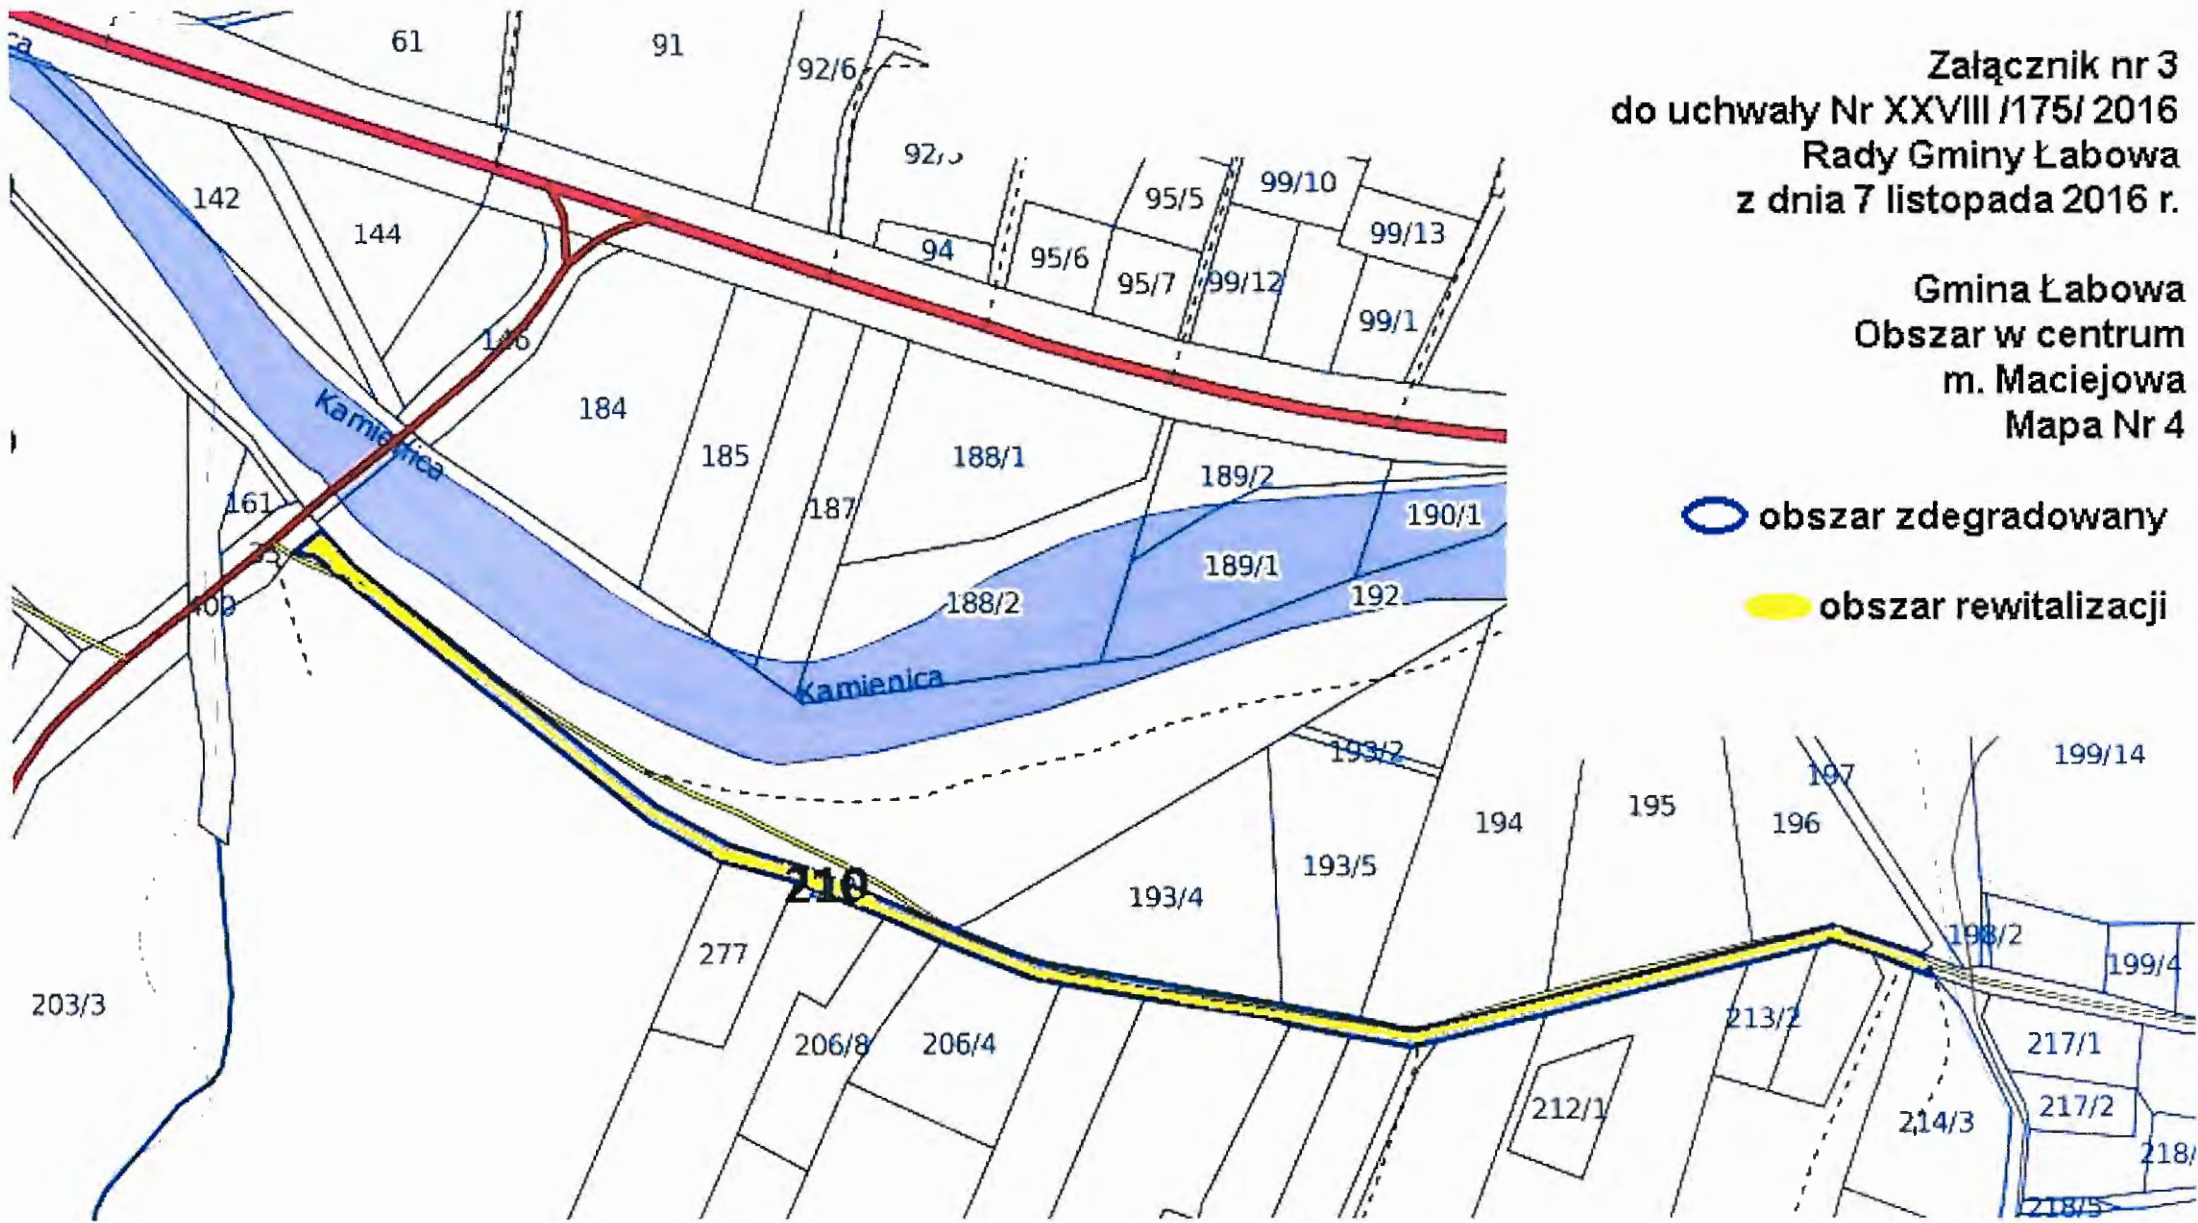

Załącznik nr 3
do uchwały Nr XXVIII /175/ 2016
Rady Gminy Łabowa
z dnia 7 listopada 2016 r.

Gmina Łabowa
Obszar w centrum
m. Maciejowa
Mapa Nr 1

-  obszar zdegradowany
-  obszar rewitalizacji

Załącznik nr 3
do uchwały Nr XXVIII /175/ 2016
Rady Gminy Łabowa
z dnia 7 listopada 2016 r.

Gmina Łabowa
Obszar w centrum
m. Maciejowa
Mapa Nr 2

Załącznik nr 3
do uchwały Nr XXVIII /175/ 2016
Rady Gminy Łabowa
z dnia 7 listopada 2016 r.

Gmina Łabowa
Obszar w centrum
m. Maciejowa
Mapa Nr 4

-  obszar zdegradowany
-  obszar rewitalizacji

Załącznik nr 3
do uchwały Nr XXVIII /175/ 2016
Rady Gminy Łabowa
z dnia 7 listopada 2016 r.

Załącznik nr 3
do uchwały Nr XXVIII /175/ 2016
Rady Gminy Labowa
z dnia 7 listopada 2016 r.

Gmina Labowa
Obszar w centrum
m. Maciejowa
Mapa Nr 6

Gmina Łabowa
Obszar w centrum
m. Maciejowa
Mapa Nr 9

 obszar zdegradowany

 obszar rewitalizacji