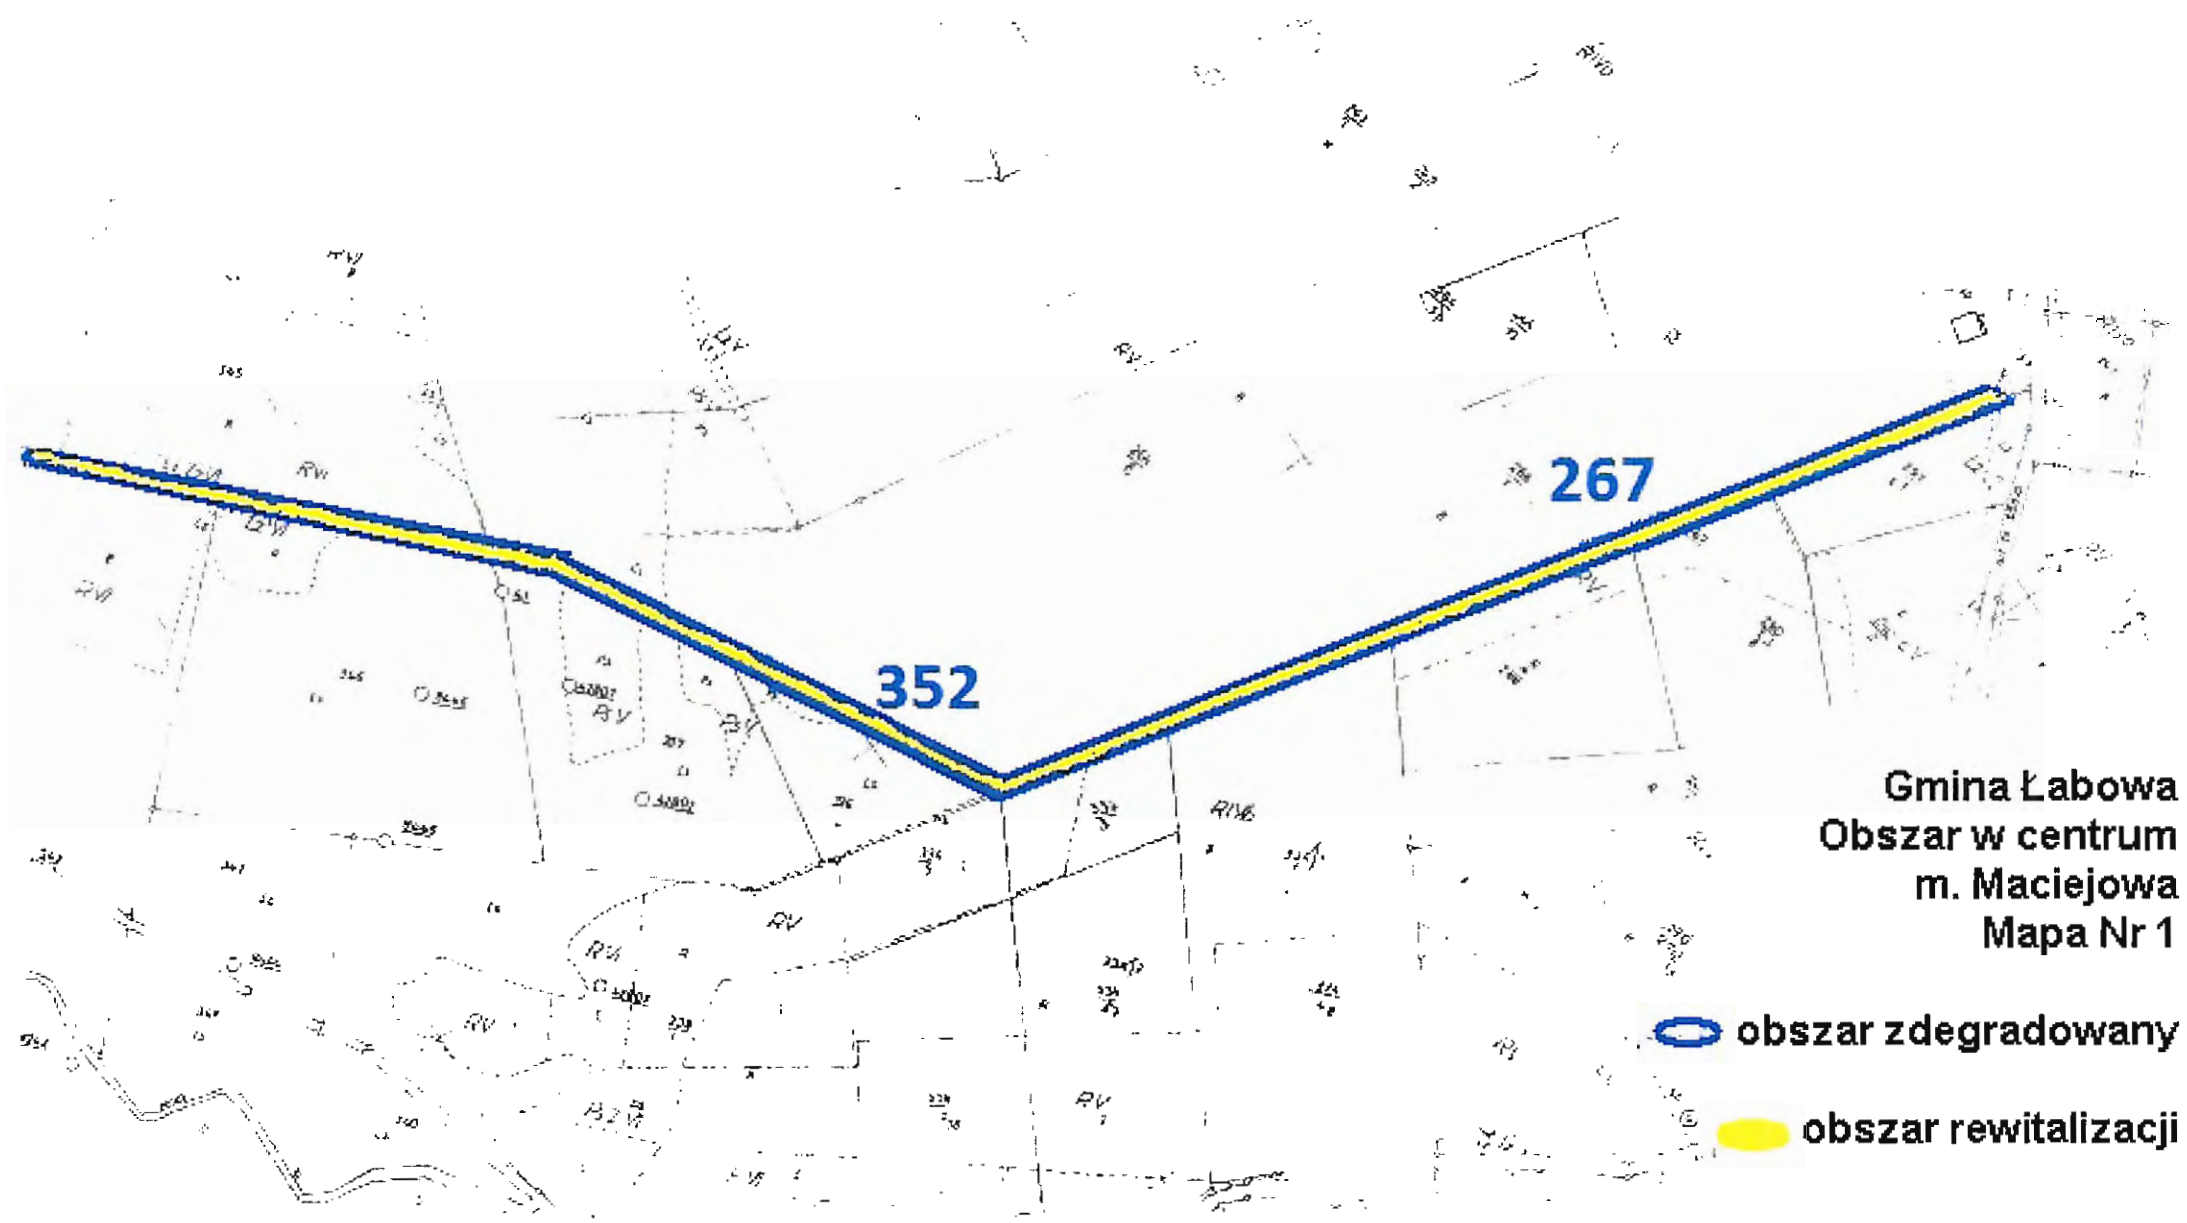

Załącznik nr 3
do uchwały Nr XXVIII /175/ 2016
Rady Gminy Łabowa
z dnia 7 listopada 2016 r.

Gmina Łabowa
Obszar w centrum
m. Maciejowa
Mapa Nr 1

-  obszar zdegradowany
-  obszar rewitalizacji

Załącznik nr 3
do uchwały Nr XXVIII /175/ 2016
Rady Gminy Łabowa
z dnia 7 listopada 2016 r.

Gmina Łabowa
Obszar w centrum
m. Maciejowa
Mapa Nr 2

Załącznik nr 3
do uchwały Nr XXVIII /175/ 2016
Rady Gminy Łabowa
z dnia 7 listopada 2016 r.

Gmina Łabowa
Obszar w centrum
m. Maciejowa
Mapa Nr 4

-  obszar zdegradowany
-  obszar rewitalizacji

Załącznik nr 3
do uchwały Nr XXVIII /175/ 2016
Rady Gminy Łabowa
z dnia 7 listopada 2016 r.

Załącznik nr 3
do uchwały Nr XXVIII /175/ 2016
Rady Gminy Labowa
z dnia 7 listopada 2016 r.

Gmina Labowa
Obszar w centrum
m. Maciejowa
Mapa Nr 6