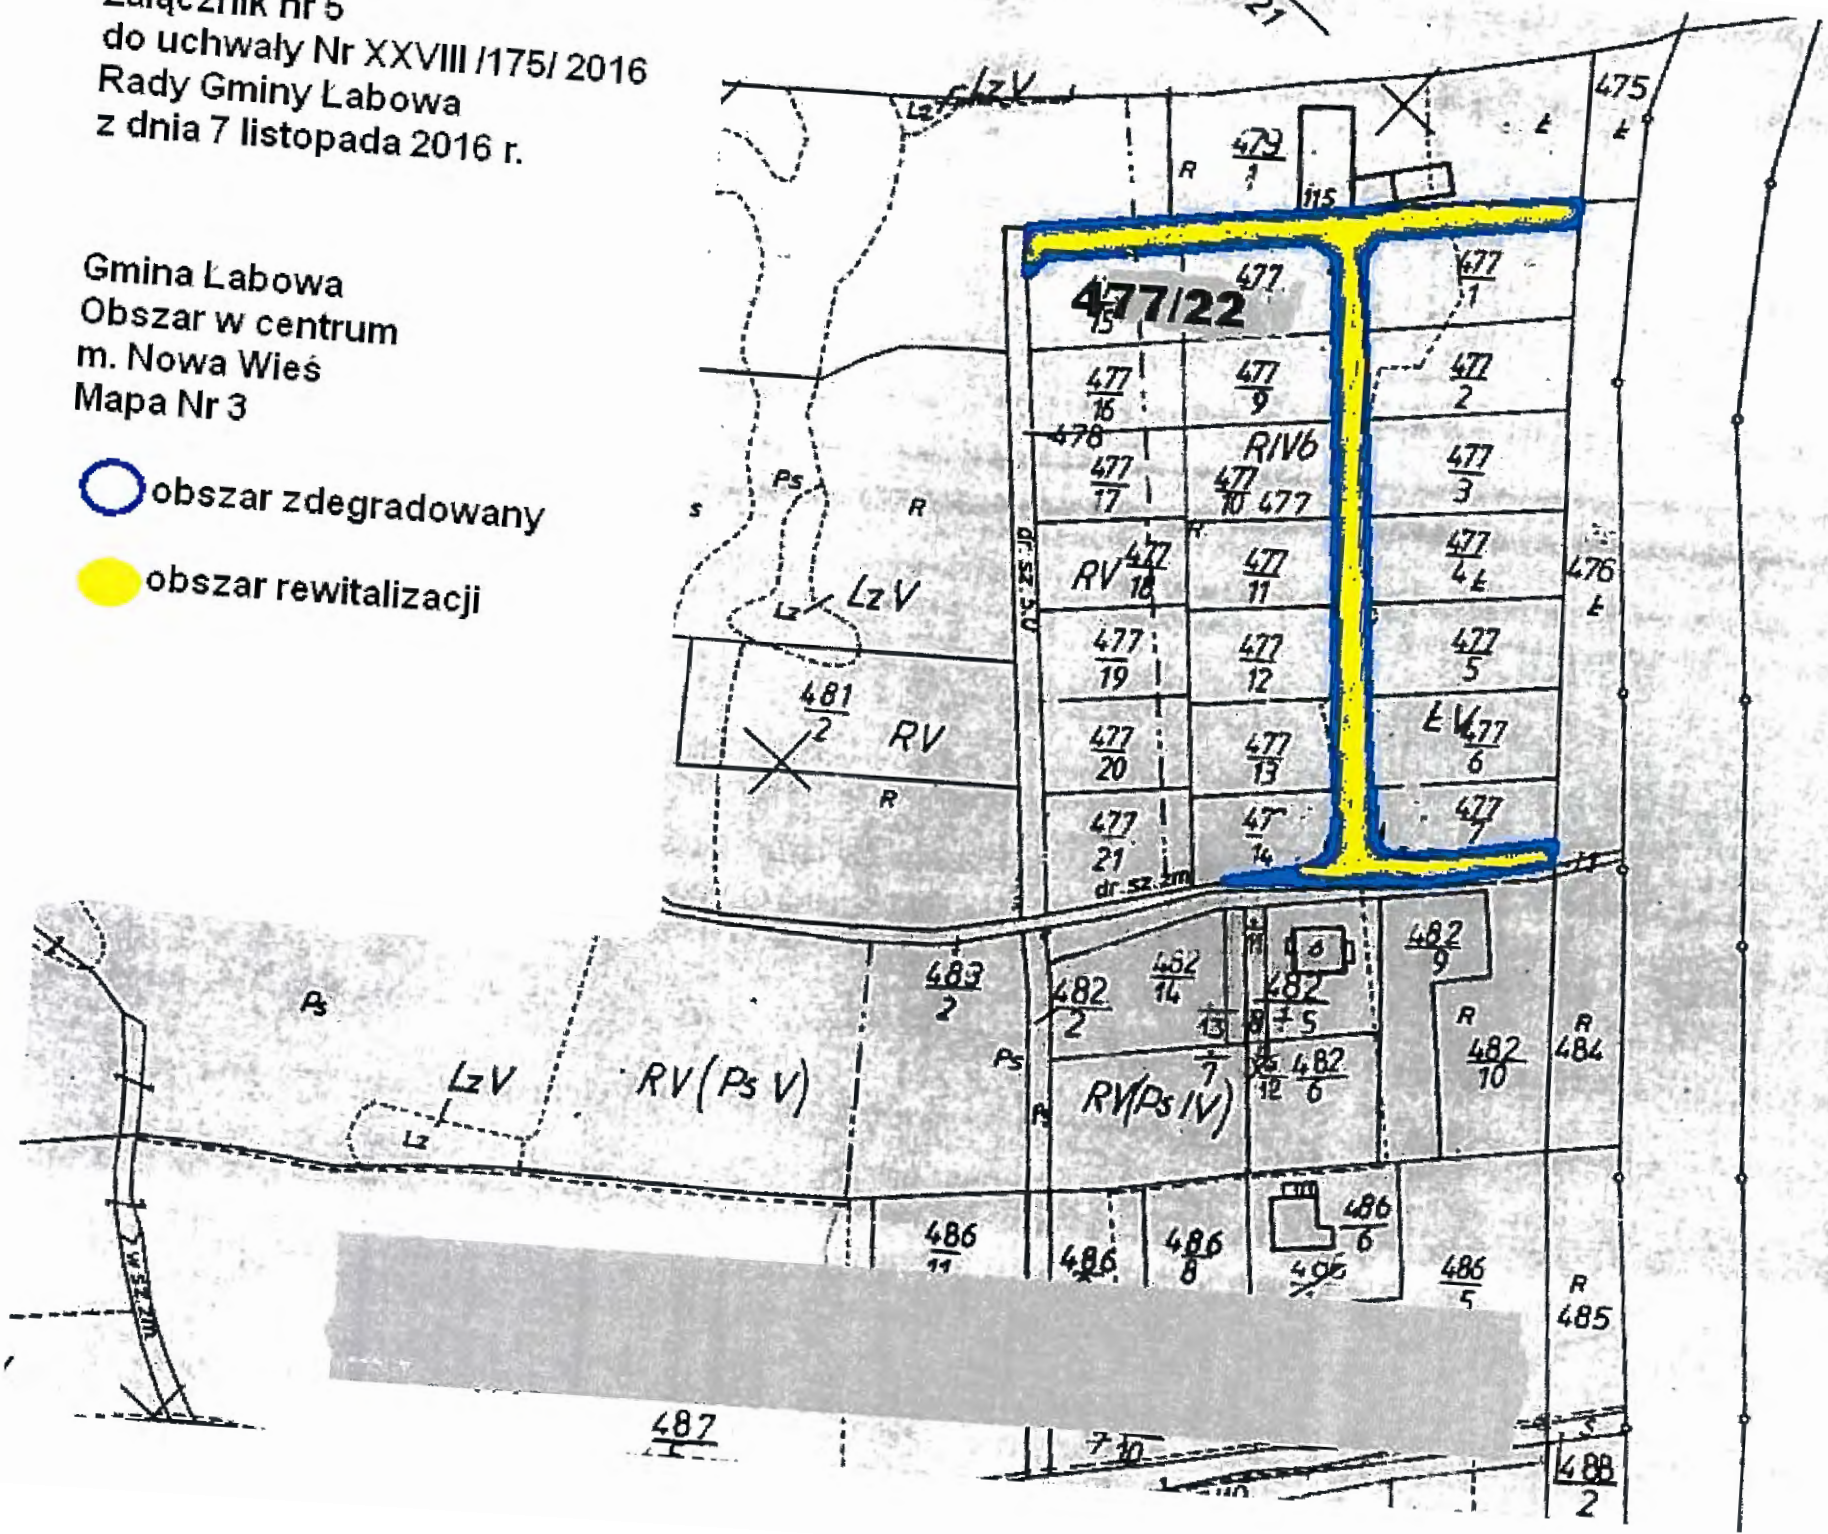

Załącznik nr 5
do uchwały Nr XXVIII/175/2016
Rady Gminy Łabowa
z dnia 7 listopada 2016 r.

Gmina Łabowa
Obszar w centrum
m. Nowa Wieś
Mapa Nr 1

-  obszar zdegradowany
-  obszar rewitalizacji

Załącznik nr 5
do uchwały Nr XXVIII /175/ 2016
Rady Gminy Labowa
z dnia 7 listopada 2016 r.

Gmina Labowa
Obszar w centrum
m. Nowa Wieś
Mapa Nr 2

 obszar zdegradowany

 obszar rewitalizacji

Załącznik nr 5
do uchwały Nr XXVIII /175/ 2016
Rady Gminy Labowa
z dnia 7 listopada 2016 r.

Gmina Labowa
Obszar w centrum
m. Nowa Wieś
Mapa Nr 3

-  obszar zdegradowany
-  obszar rewitalizacji

Załącznik nr 5
do uchwały Nr XXVIII /175/ 2016
Rady Gminy Łabowa
z dnia 7 listopada 2016 r.

Gmina Łabowa
Obszar w centrum
m. Nowa Wieś
Mapa Nr 4

 obszar zdegradowany

Załącznik nr 5
do uchwały Nr XXVIII /175/ 2016
Rady Gminy Labowa
z dnia 7 listopada 2016 r.

Gmina Labowa
Obszar w centrum
m. Nowa Wieś
Mapa Nr 6

 obszar zdegradowany

 obszar rewitalizacji