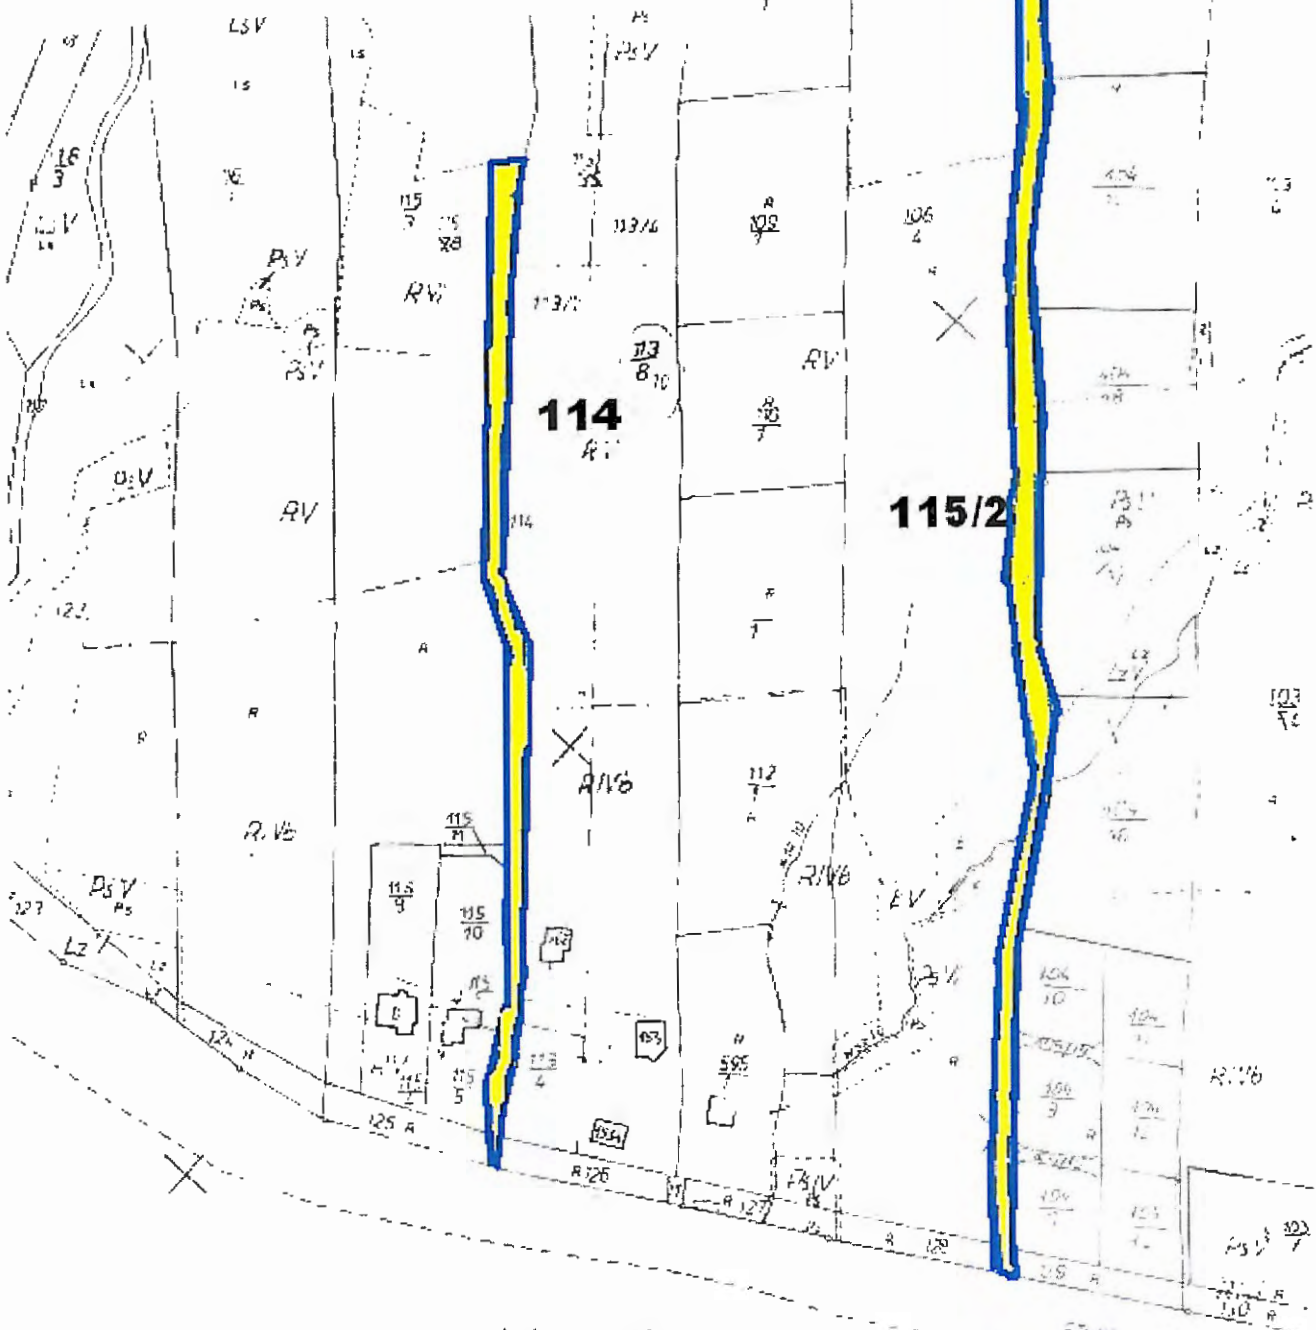

Załącznik nr 5
do uchwały Nr XXVIII/175/2016
Rady Gminy Łabowa
z dnia 7 listopada 2016 r.

Gmina Łabowa
Obszar w centrum
m. Nowa Wieś
Mapa Nr 1

-  obszar zdegradowany
-  obszar rewitalizacji

Załącznik nr 5
do uchwały Nr XXVIII /175/ 2016
Rady Gminy Labowa
z dnia 7 listopada 2016 r.

Gmina Labowa
Obszar w centrum
m. Nowa Wieś
Mapa Nr 2

 obszar zdegradowany

 obszar rewitalizacji

Załącznik nr 5
do uchwały Nr XXVIII /175/ 2016
Rady Gminy Labowa
z dnia 7 listopada 2016 r.

Gmina Labowa
Obszar w centrum
m. Nowa Wieś
Mapa Nr 3

-  obszar zdegradowany
-  obszar rewitalizacji

Załącznik nr 5
do uchwały Nr XXVIII /175/ 2016
Rady Gminy Łabowa
z dnia 7 listopada 2016 r.

Gmina Łabowa
Obszar w centrum
m. Nowa Wieś
Mapa Nr 4

 obszar zdegradowany

Załącznik nr 5
do uchwały Nr XXVIII /175/ 2016
Rady Gminy Labowa
z dnia 7 listopada 2016 r.

Gmina Labowa
Obszar w centrum
m. Nowa Wieś
Mapa Nr 6

 obszar zdegradowany

 obszar rewitalizacji