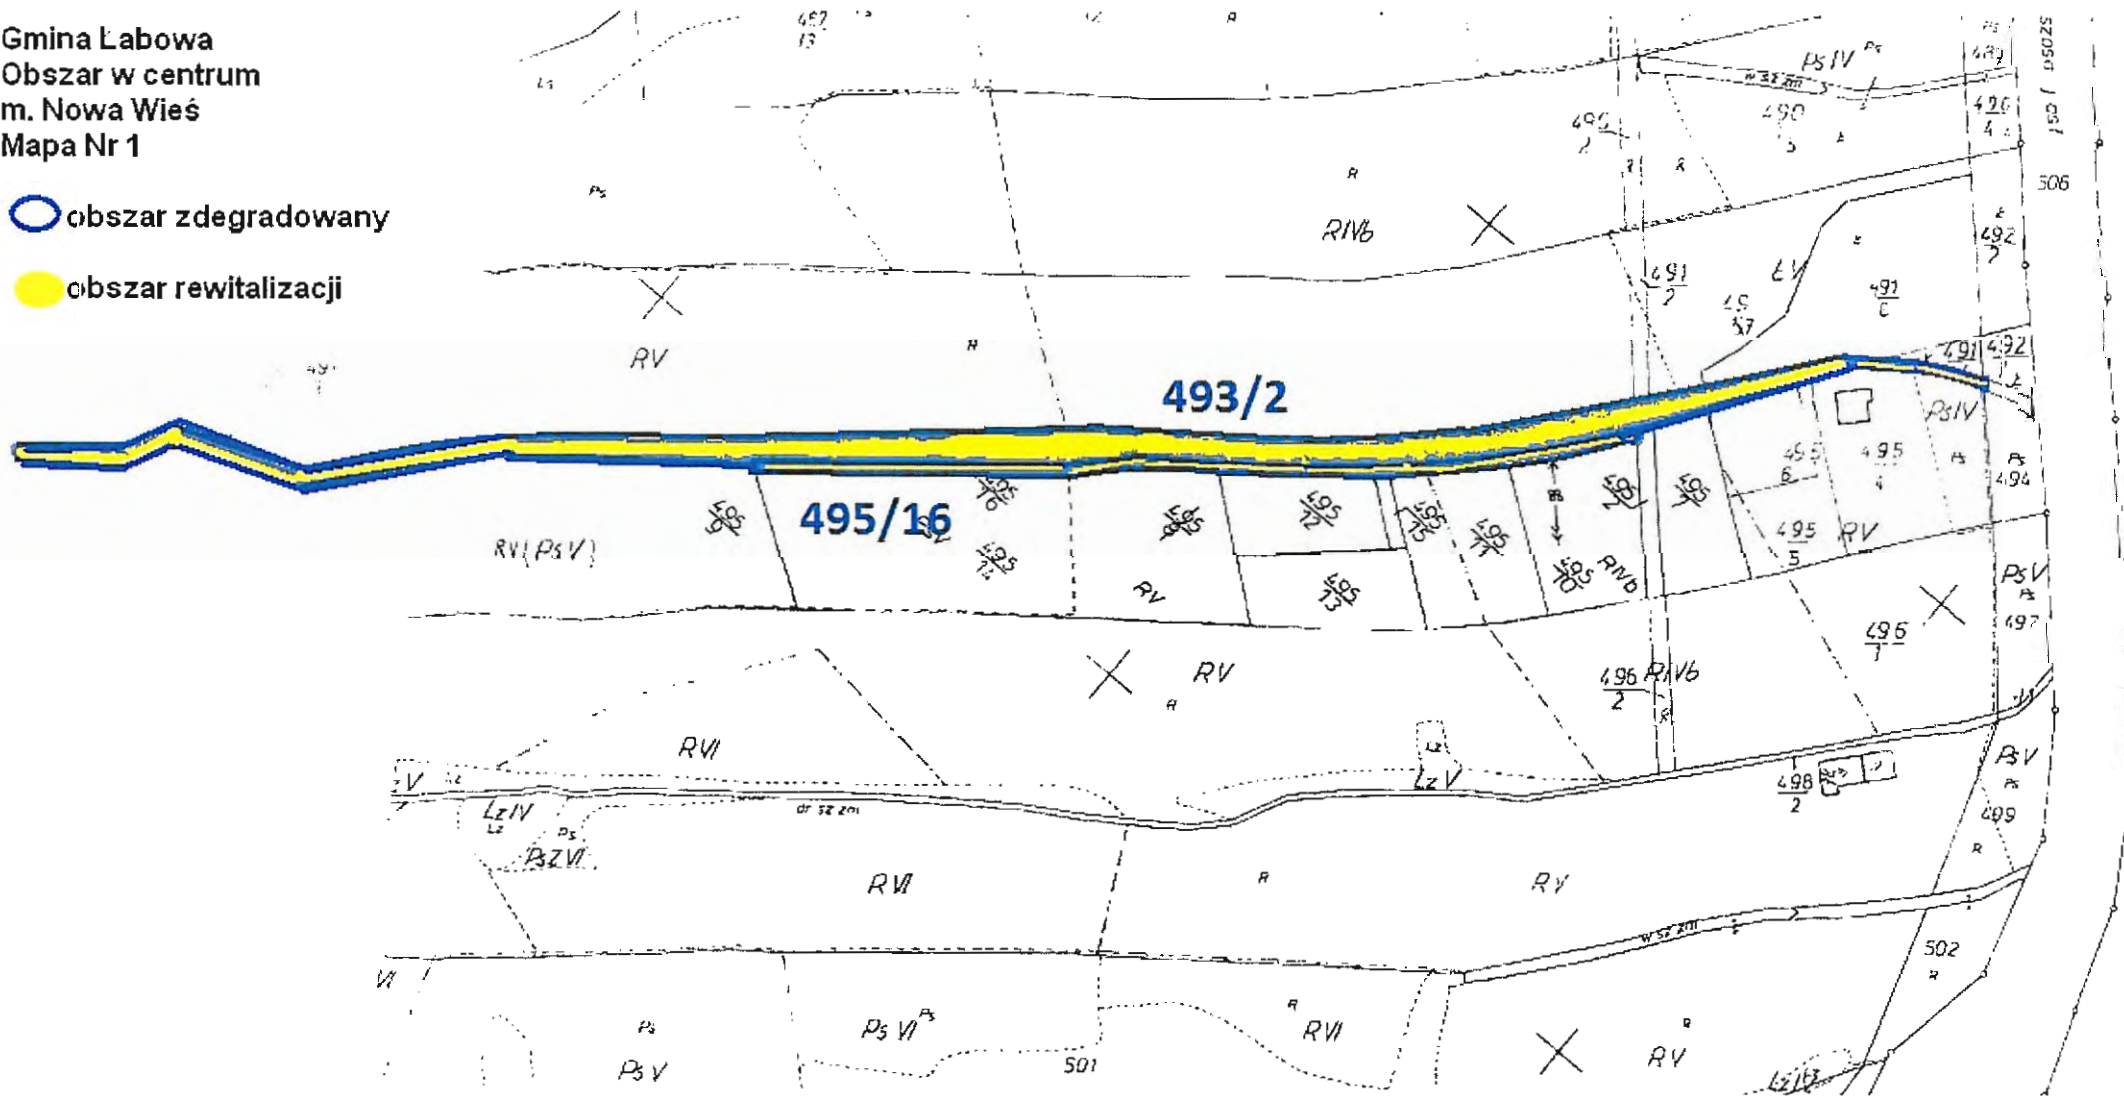

Załącznik nr 5
do uchwały Nr XXVIII/175/2016
Rady Gminy Łabowa
z dnia 7 listopada 2016 r.

Gmina Łabowa
Obszar w centrum
m. Nowa Wieś
Mapa Nr 1

-  obszar zdegradowany
-  obszar rewitalizacji

Załącznik nr 5
do uchwały Nr XXVIII /175/ 2016
Rady Gminy Labowa
z dnia 7 listopada 2016 r.

Gmina Labowa
Obszar w centrum
m. Nowa Wieś
Mapa Nr 2

 obszar zdegradowany

 obszar rewitalizacji

Załącznik nr 5
do uchwały Nr XXVIII /175/ 2016
Rady Gminy Labowa
z dnia 7 listopada 2016 r.

Gmina Labowa
Obszar w centrum
m. Nowa Wieś
Mapa Nr 3

-  obszar zdegradowany
-  obszar rewitalizacji

Załącznik nr 5
do uchwały Nr XXVIII /175/ 2016
Rady Gminy Łabowa
z dnia 7 listopada 2016 r.

Gmina Łabowa
Obszar w centrum
m. Nowa Wieś
Mapa Nr 4

 obszar zdegradowany

Załącznik nr 5
do uchwały Nr XXVIII /175/ 2016
Rady Gminy Labowa
z dnia 7 listopada 2016 r.

Gmina Labowa
Obszar w centrum
m. Nowa Wieś
Mapa Nr 6

 obszar zdegradowany

 obszar rewitalizacji